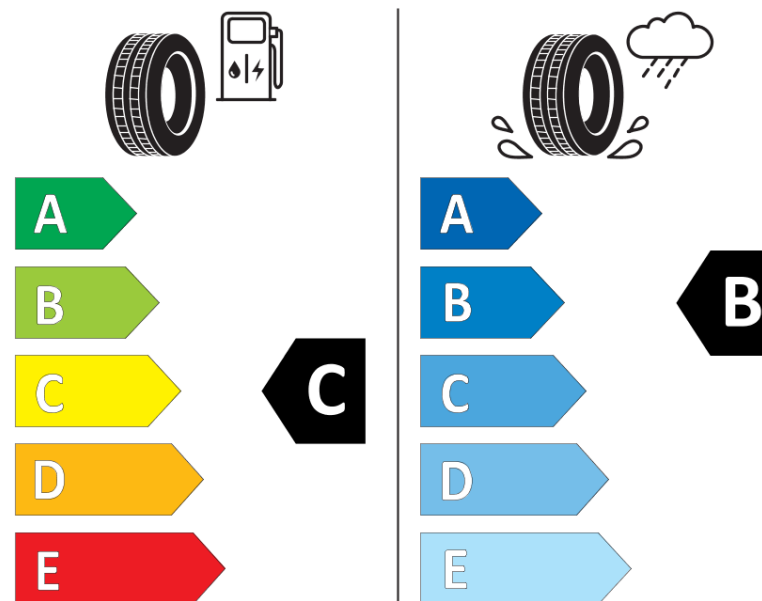

## Informační list výrobku

Nařízení (EU) 2020/740

Dodavatel nebo obchodní značka	<b>MICHELIN</b>
Obchodní název nebo obchodní označení	<b>ALPIN 7</b>
Kód modelu	<b>831149</b>
Označení rozměru pneumatiky	<b>225/45R17</b>
Index nosnosti	<b>94</b>
Index rychlosti	<b>V</b>
Třída palivové účinnosti	<b>C</b>
Třída přilnavosti na mokru	<b>B</b>
Třída vnější hlučnosti	<b>B</b>
Hodnota vnější hlučnosti	<b>71 dB</b>
Přilnavost na sněhu	<b>Ano</b>
Přilnavost na ledu	<b>Ne</b>
Datum zahájení výroby	<b>48/22</b>
Datum ukončení výroby	
Zesílené pneu s vyšší nosností	<b>XL</b>
Doplňující informace	<b>225/45R17 94V XL ALPIN 7 MI</b>

**MICHELIN**

831149

225/45R17 94 V XL

C1

2020/740