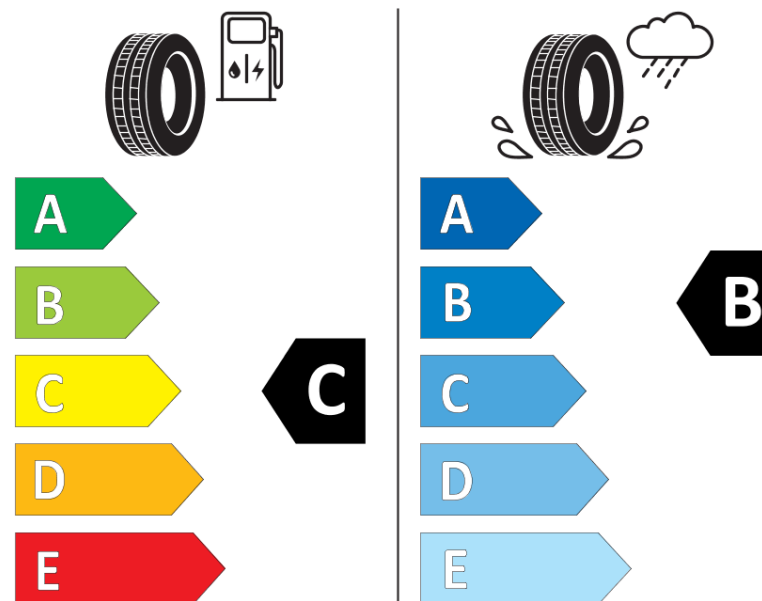

Informační list výrobku

Nařízení (EU) 2020/740

Dodavatel nebo obchodní značka	MICHELIN
Obchodní název nebo obchodní označení	ALPIN 7
Kód modelu	832301
Označení rozměru pneumatiky	195/55R16
Index nosnosti	91
Index rychlosti	T
Třída palivové účinnosti	C
Třída přilnavosti na mokru	B
Třída vnější hlučnosti	B
Hodnota vnější hlučnosti	71 dB
Přilnavost na sněhu	Ano
Přilnavost na ledu	Ne
Datum zahájení výroby	48/22
Datum ukončení výroby	
Zesílené pneu s vyšší nosností	XL
Doplňující informace	195/55R16 91T XL ALPIN 7 MI

ENERG

MICHELIN

832301

195/55R16 91 T XL

C1

2020/740