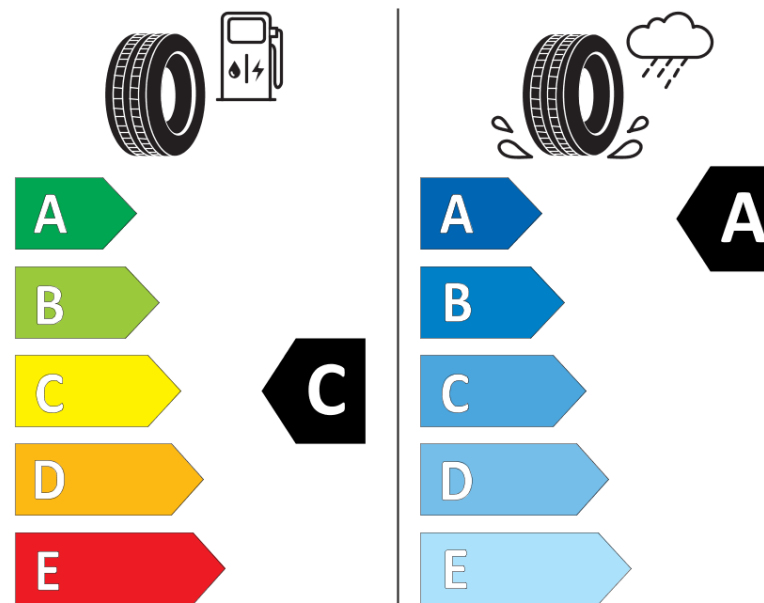

Informační list výrobku

Nařízení (EU) 2020/740

Dodavatel nebo obchodní značka	MICHELIN
Obchodní název nebo obchodní označení	PRIMACY 3
Kód modelu	832597
Označení rozměru pneumatiky	235/50R17
Index nosnosti	96
Index rychlosti	W
Třída palivové účinnosti	C
Třída přilnavosti na mokru	A
Třída vnější hlučnosti	B
Hodnota vnější hlučnosti	71 dB
Přilnavost na sněhu	Ne
Přilnavost na ledu	Ne
Datum zahájení výroby	09/11
Datum ukončení výroby	
Zesílené pneu s vyšší nosností	SL
Doplňující informace	235/50 R17 96W TL PRIMACY 3 GRNX MI

MICHELIN

832597

235/50R17 96 W

C1

2020/740