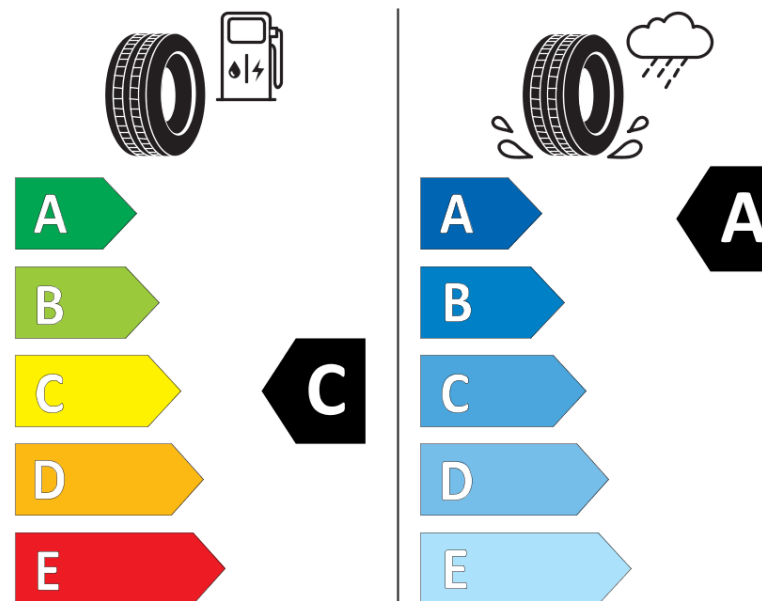

## Informační list výrobku

Nařízení (EU) 2020/740

Dodavatel nebo obchodní značka	<b>MICHELIN</b>
Obchodní název nebo obchodní označení	<b>PILOT SPORT 5</b>
Kód modelu	<b>834872</b>
Označení rozměru pneumatiky	<b>235/45ZR18</b>
Index nosnosti	<b>98</b>
Index rychlosti	<b>(Y)</b>
Třída palivové účinnosti	<b>C</b>
Třída přílnavosti na mokru	<b>A</b>
Třída vnější hlučnosti	<b>B</b>
Hodnota vnější hlučnosti	<b>72 dB</b>
Přílnavost na sněhu	<b>Ne</b>
Přílnavost na ledu	<b>Ne</b>
Datum zahájení výroby	<b>38/20</b>
Datum ukončení výroby	
Zesílené pneu s vyšší nosností	<b>XL</b>
Doplňující informace	<b>235/45 ZR18 (98Y) XL TL PILOT SPORT 5 MI</b>

**MICHELIN**

834872

235/45ZR18 (98Y) XL

C1

2020/740