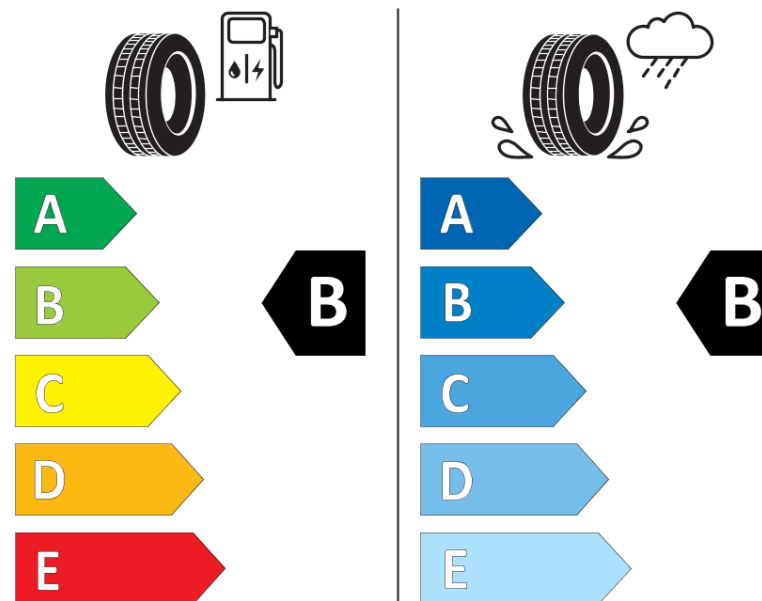

Informační list výrobku

Nařízení (EU) 2020/740

Dodavatel nebo obchodní značka	MICHELIN
Obchodní název nebo obchodní označení	LATITUDE CROSS MO1
Kód modelu	838899
Označení rozměru pneumatiky	285/45R21
Index nosnosti	113
Index rychlosti	W
Třída palivové účinnosti	B
Třída přilnavosti na mokru	B
Třída vnější hlučnosti	B
Hodnota vnější hlučnosti	74 dB
Přilnavost na sněhu	Ne
Přilnavost na ledu	Ne
Datum zahájení výroby	46/16
Datum ukončení výroby	
Zesílené pneu s vyšší nosností	XL
Doplňující informace	285/45 R21 113W XL TL LATITUDE CROSS MO1 MI

ENERG

MICHELIN

838899

285/45R21 113 W

C1

2020/740