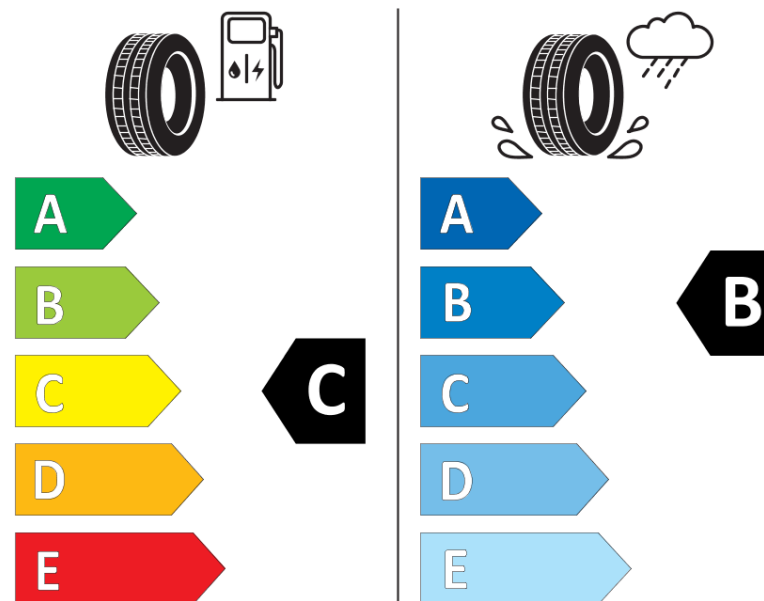

## Informační list výrobku

Nařízení (EU) 2020/740

Dodavatel nebo obchodní značka	<b>MICHELIN</b>
Obchodní název nebo obchodní označení	<b>CROSSCLIMATE+</b>
Kód modelu	<b>839697</b>
Označení rozměru pneumatiky	<b>245/45R17</b>
Index nosnosti	<b>99</b>
Index rychlosti	<b>Y</b>
Třída palivové účinnosti	<b>C</b>
Třída přilnavosti na mokru	<b>B</b>
Třída vnější hlučnosti	<b>A</b>
Hodnota vnější hlučnosti	<b>69 dB</b>
Přilnavost na sněhu	<b>Ano</b>
Přilnavost na ledu	<b>Ne</b>
Datum zahájení výroby	<b>37/16</b>
Datum ukončení výroby	
Zesílené pneu s vyšší nosností	<b>XL</b>
Doplňující informace	<b>245/45 R17 99Y XL TL CROSSCLIMATE+ MI</b>

**MICHELIN**

839697

245/45R17 99 Y

C1

2020/740