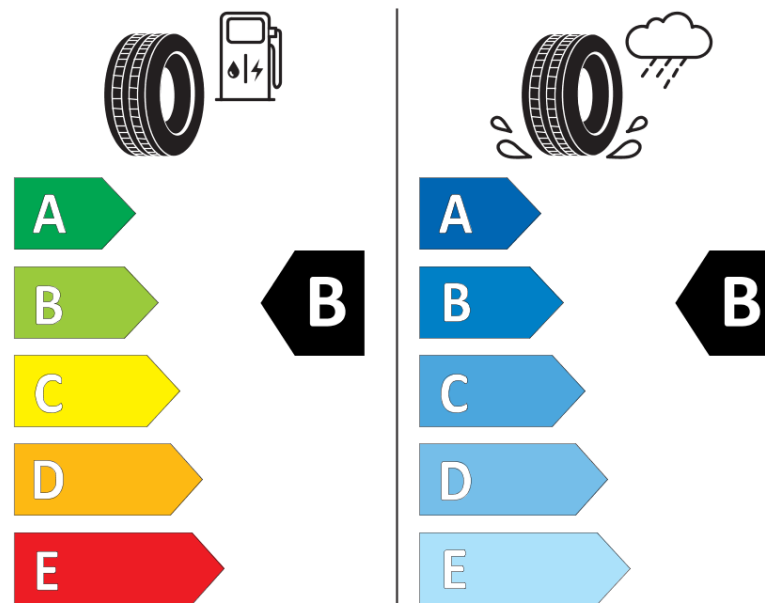

Informační list výrobku

Nařízení (EU) 2020/740

Dodavatel nebo obchodní značka	MICHELIN
Obchodní název nebo obchodní označení	CROSSCLIMATE 2
Kód modelu	846108
Označení rozměru pneumatiky	205/55R17
Index nosnosti	95
Index rychlosti	V
Třída palivové účinnosti	B
Třída přilnavosti na mokru	B
Třída vnější hlučnosti	A
Hodnota vnější hlučnosti	69 dB
Přilnavost na sněhu	Ano
Přilnavost na ledu	Ne
Datum zahájení výroby	42/19
Datum ukončení výroby	
Zesílené pneu s vyšší nosností	XL
Doplňující informace	205/55 R17 95V XL TL CROSSCLIMATE 2 MI

ENERGY

MICHELIN

846108

205/55R17 95 V XL

C1

2020/740