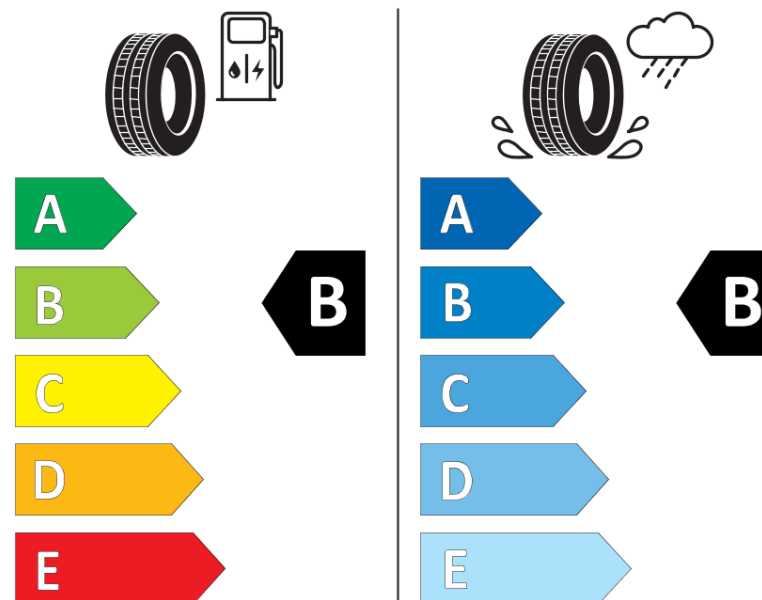

Informační list výrobku

Nařízení (EU) 2020/740

Dodavatel nebo obchodní značka	MICHELIN
Obchodní název nebo obchodní označení	PILOT ALPIN 5 SUV MO
Kód modelu	858287
Označení rozměru pneumatiky	235/60R18
Index nosnosti	103
Index rychlosti	H
Třída palivové účinnosti	B
Třída přilnavosti na mokru	B
Třída vnější hlučnosti	B
Hodnota vnější hlučnosti	70 dB
Přilnavost na sněhu	Ano
Přilnavost na ledu	Ne
Datum zahájení výroby	26/19
Datum ukončení výroby	
Zesílené pneu s vyšší nosností	SL
Doplňující informace	235/60 R18 103H TL PILOT ALPIN 5 SUV MO MI

ENERG

MICHELIN

858287

235/60R18 103 H

C1

2020/740