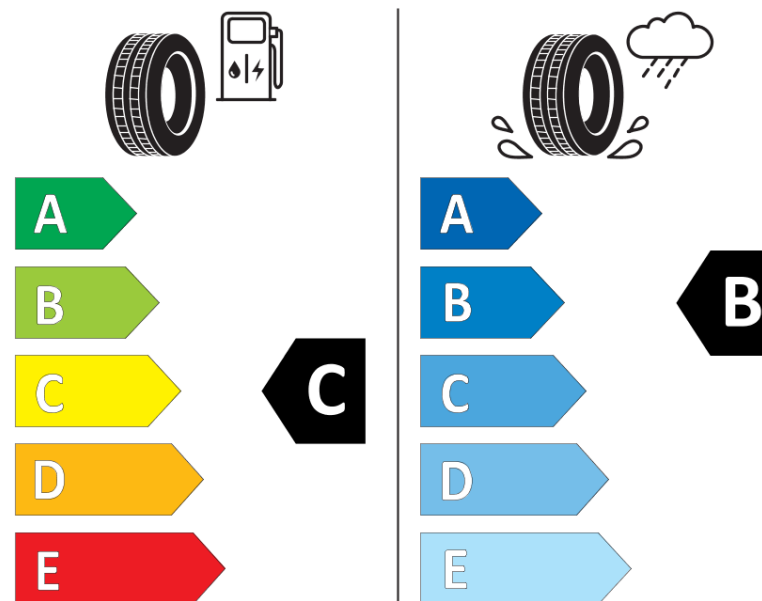

## Informační list výrobku

Nařízení (EU) 2020/740

Dodavatel nebo obchodní značka	<b>MICHELIN</b>
Obchodní název nebo obchodní označení	<b>CROSSCLIMATE 3</b>
Kód modelu	<b>863069</b>
Označení rozměru pneumatiky	<b>215/60R17</b>
Index nosnosti	<b>100</b>
Index rychlosti	<b>V</b>
Třída palivové účinnosti	<b>C</b>
Třída přilnavosti na mokru	<b>B</b>
Třída vnější hlučnosti	<b>B</b>
Hodnota vnější hlučnosti	<b>72 dB</b>
Přilnavost na sněhu	<b>Ano</b>
Přilnavost na ledu	<b>Ne</b>
Datum zahájení výroby	<b>10/26</b>
Datum ukončení výroby	
Zesílené pneu s vyšší nosností	<b>XL</b>
Doplňující informace	<b>215/60 R17 100V XL TL CROSSCLIMATE 3 MI</b>

**MICHELIN**

863069

215/60R17 100 V XL

C1

2020/740