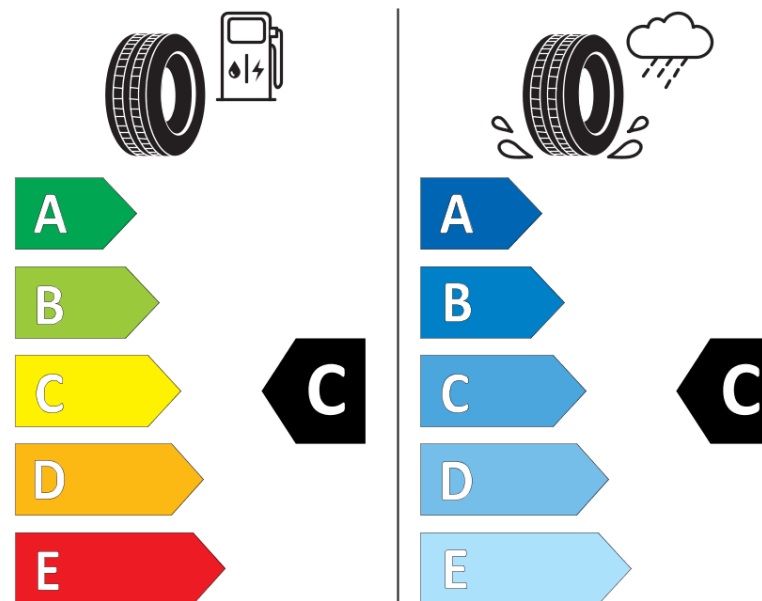

Informační list výrobku

Nařízení (EU) 2020/740

Dodavatel nebo obchodní značka	MICHELIN
Obchodní název nebo obchodní označení	PILOT ALPIN 5 SUV
Kód modelu	868663
Označení rozměru pneumatiky	285/40R20
Index nosnosti	108
Index rychlosti	V
Třída palivové účinnosti	C
Třída přilnavosti na mokru	C
Třída vnější hlučnosti	B
Hodnota vnější hlučnosti	74 dB
Přilnavost na sněhu	Ano
Přilnavost na ledu	Ne
Datum zahájení výroby	49/18
Datum ukončení výroby	
Zesílené pneu s vyšší nosností	XL
Doplňující informace	285/40 R20 108V XL TL PILOT ALPIN 5 SUV MI

MICHELIN

868663

285/40R20 108 V

C1

2020/740