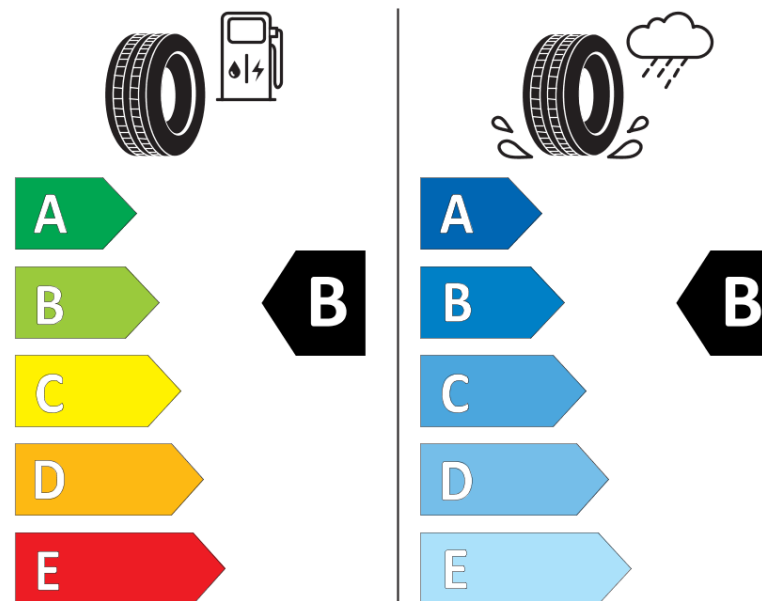

Informační list výrobku

Nařízení (EU) 2020/740

Dodavatel nebo obchodní značka	MICHELIN
Obchodní název nebo obchodní označení	CROSSCLIMATE 2
Kód modelu	872507
Označení rozměru pneumatiky	195/55R15
Index nosnosti	89
Index rychlosti	V
Třída palivové účinnosti	B
Třída přilnavosti na mokru	B
Třída vnější hlučnosti	A
Hodnota vnější hlučnosti	69 dB
Přilnavost na sněhu	Ano
Přilnavost na ledu	Ne
Datum zahájení výroby	42/19
Datum ukončení výroby	
Zesílené pneu s vyšší nosností	XL
Doplňující informace	195/55 R15 89V XL TL CROSSCLIMATE 2 MI

MICHELIN

872507

195/55R15 89 V XL

C1

2020/740