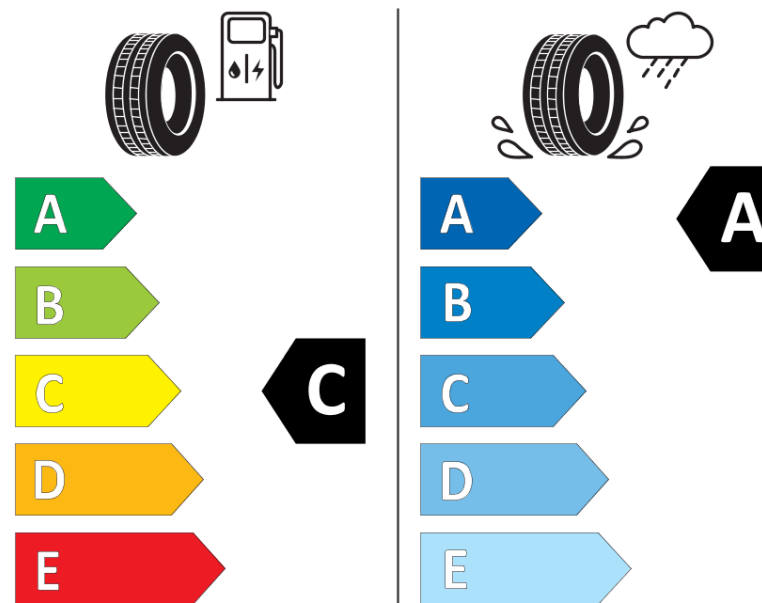

Informační list výrobku

Nařízení (EU) 2020/740

Dodavatel nebo obchodní značka	MICHELIN
Obchodní název nebo obchodní označení	AGILIS CROSSCLIMATE
Kód modelu	873665
Označení rozměru pneumatiky	205/70R15C
Index nosnosti	106
Index nosnosti u dvoumontáže	104

Index rychlosti	R
Třída palivové účinnosti	C
Třída přilnavosti na mokru	A
Třída vnější hlučnosti	B
Hodnota vnější hlučnosti	73 dB
Přilnavost na sněhu	Ano
Datum zahájení výroby	44/16
Datum ukončení výroby	
Doplňující informace	205/70 R15C 106/104R AGILIS CROSSCLIMATE MI
Dodatečný index nosnosti (pro jendomontáž)	

Dodatečný index nosnosti (pro dvojmontáž)

Dodatečný index rychlosti

MICHELIN

873665

205/70R15C 106/104 R

C2

2020/740