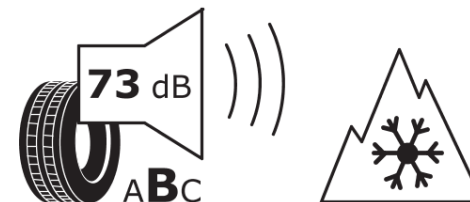

MICHELIN

873665

205/70R15C 106/104 R

C2