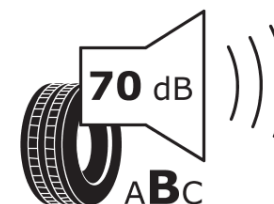

ENERG

MICHELIN

875023

235/45R20 100 V XL

C1