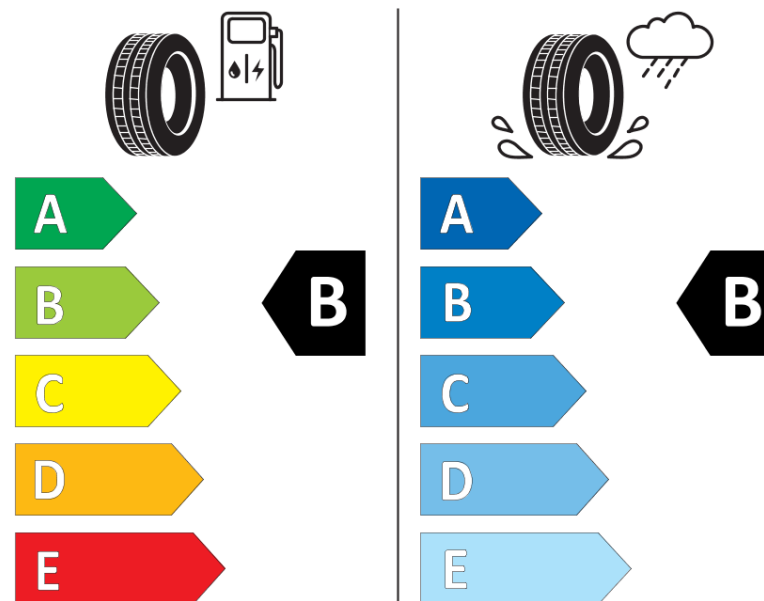

Informační list výrobku

Nařízení (EU) 2020/740

Dodavatel nebo obchodní značka	MICHELIN
Obchodní název nebo obchodní označení	CROSSCLIMATE 2
Kód modelu	875067
Označení rozměru pneumatiky	195/55R20
Index nosnosti	95
Index rychlosti	H
Třída palivové účinnosti	B
Třída přílnavosti na mokru	B
Třída vnější hlučnosti	A
Hodnota vnější hlučnosti	69 dB
Přilnavost na sněhu	Ano
Přilnavost na ledu	Ne
Datum zahájení výroby	42/19
Datum ukončení výroby	
Zesílené pneu s vyšší nosností	XL
Doplňující informace	195/55 R20 95H XL TL CROSSCLIMATE 2 MI

MICHELIN

875067

195/55R20 95 H

C1

2020/740