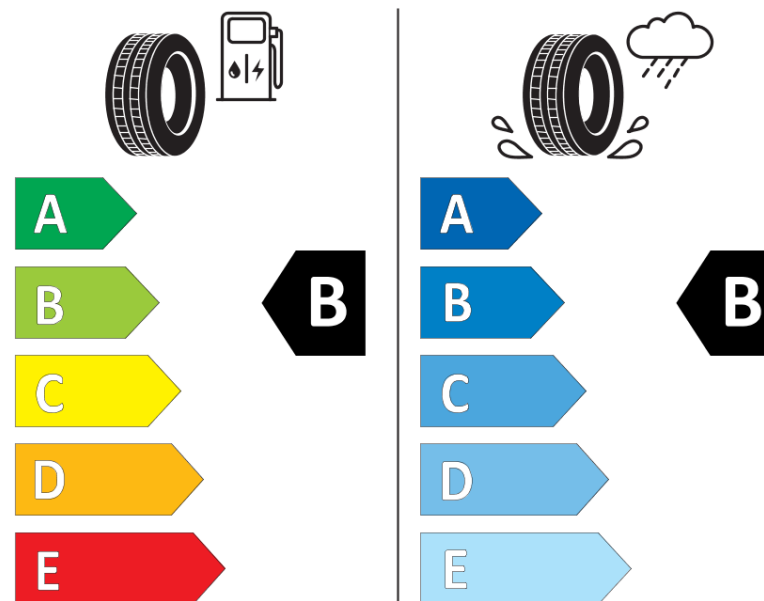

Informační list výrobku

Nařízení (EU) 2020/740

Dodavatel nebo obchodní značka	MICHELIN
Obchodní název nebo obchodní označení	CROSSCLIMATE 2 SUV
Kód modelu	876805
Označení rozměru pneumatiky	235/50R20
Index nosnosti	104
Index rychlosti	W
Třída palivové účinnosti	B
Třída přilnavosti na mokru	B
Třída vnější hlučnosti	B
Hodnota vnější hlučnosti	71 dB
Přilnavost na sněhu	Ano
Přilnavost na ledu	Ne
Datum zahájení výroby	51/20
Datum ukončení výroby	
Zesílené pneu s vyšší nosností	XL
Doplňující informace	235/50 R20 104W XL TL CROSSCLIMATE 2 SUV MI

MICHELIN

876805

235/50R20 104 W XL

C1

2020/740