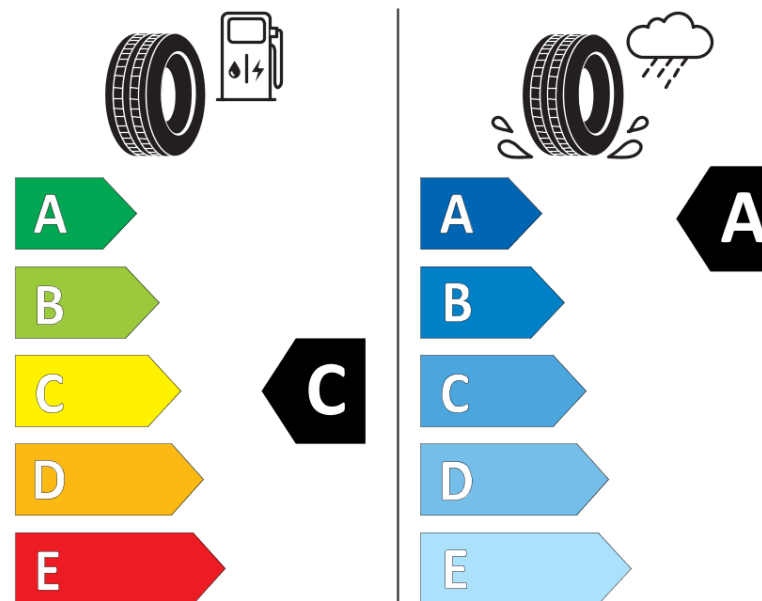

## Informační list výrobku

Nařízení (EU) 2020/740

Dodavatel nebo obchodní značka	<b>MICHELIN</b>
Obchodní název nebo obchodní označení	<b>PRIMACY 4</b>
Kód modelu	<b>879519</b>
Označení rozměru pneumatiky	<b>205/65R15</b>
Index nosnosti	<b>94</b>
Index rychlosti	<b>V</b>
Třída palivové účinnosti	<b>C</b>
Třída přilnavosti na mokru	<b>A</b>
Třída vnější hlučnosti	<b>B</b>
Hodnota vnější hlučnosti	<b>69 dB</b>
Přilnavost na sněhu	<b>Ne</b>
Přilnavost na ledu	<b>Ne</b>
Datum zahájení výroby	<b>25/17</b>
Datum ukončení výroby	
Zesílené pneu s vyšší nosností	<b>SL</b>
Doplňující informace	<b>205/65 R15 94V TL PRIMACY 4 MI</b>

**MICHELIN**

879519

205/65R15 94 V

C1

2020/740