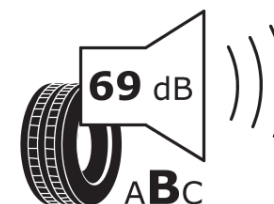

MICHELIN

879519

205/65R15 94 V

C1