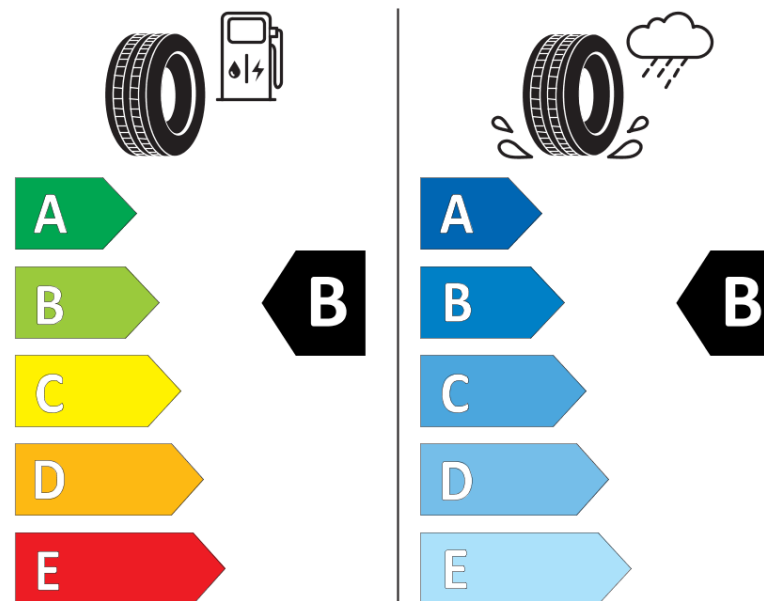

Informační list výrobku

Nařízení (EU) 2020/740

Dodavatel nebo obchodní značka	MICHELIN
Obchodní název nebo obchodní označení	CROSSCLIMATE+
Kód modelu	893067
Označení rozměru pneumatiky	235/55R17
Index nosnosti	103
Index rychlosti	Y
Třída palivové účinnosti	B
Třída přilnavosti na mokru	B
Třída vnější hlučnosti	A
Hodnota vnější hlučnosti	69 dB
Přilnavost na sněhu	Ano
Přilnavost na ledu	Ne
Datum zahájení výroby	26/16
Datum ukončení výroby	
Zesílené pneu s vyšší nosností	XL
Doplňující informace	235/55 R17 103Y XL TL CROSSCLIMATE+ MI

MICHELIN

893067

235/55R17 103 Y

C1

2020/740