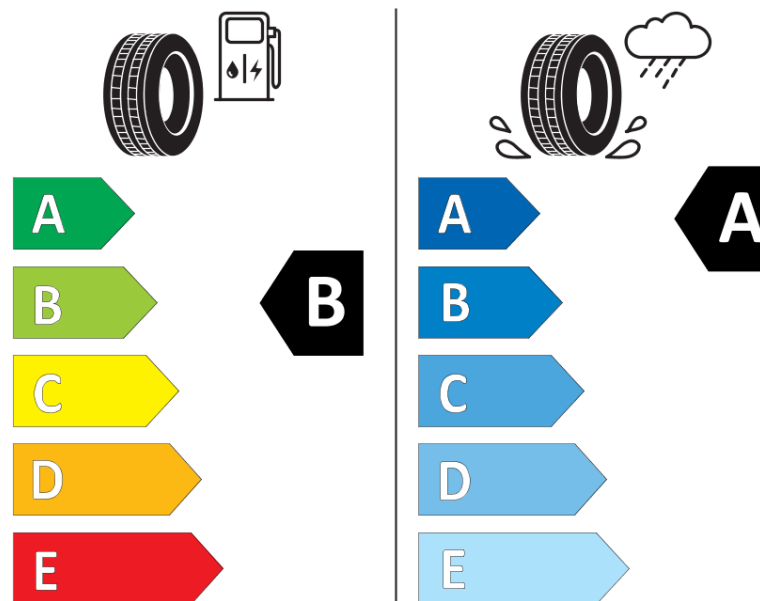

## Informační list výrobku

Nařízení (EU) 2020/740

Dodavatel nebo obchodní značka	<b>MICHELIN</b>
Obchodní název nebo obchodní označení	<b>PRIMACY 4+</b>
Kód modelu	<b>897776</b>
Označení rozměru pneumatiky	<b>235/45R18</b>
Index nosnosti	<b>98</b>
Index rychlosti	<b>W</b>
Třída palivové účinnosti	<b>B</b>
Třída přílnavosti na mokru	<b>A</b>
Třída vnější hlučnosti	<b>B</b>
Hodnota vnější hlučnosti	<b>70 dB</b>
Přilnavost na sněhu	<b>Ne</b>
Přilnavost na ledu	<b>Ne</b>
Datum zahájení výroby	<b>35/20</b>
Datum ukončení výroby	
Zesílené pneu s vyšší nosností	<b>XL</b>
Doplňující informace	<b>235/45 R18 98W XL TL PRIMACY 4+ MI</b>

# ENERG

**MICHELIN**

897776

235/45R18 98 W XL

C1

2020/740