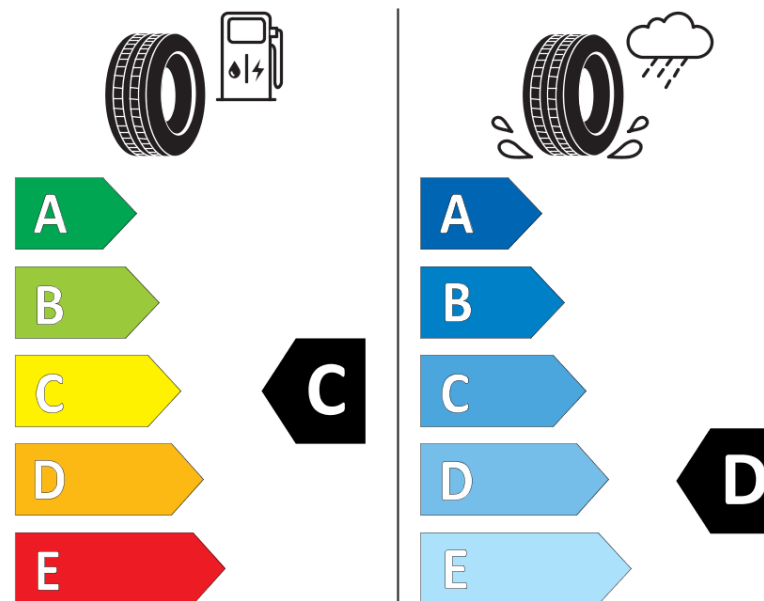

## Informační list výrobku

Nařízení (EU) 2020/740

Dodavatel nebo obchodní značka	<b>MICHELIN</b>
Obchodní název nebo obchodní označení	<b>PILOT ALPIN PA4</b>
Kód modelu	<b>898062</b>
Označení rozměru pneumatiky	<b>305/35R20</b>
Index nosnosti	<b>107</b>
Index rychlosti	<b>V</b>
Třída palivové účinnosti	<b>C</b>
Třída přilnavosti na mokru	<b>D</b>
Třída vnější hlučnosti	<b>A</b>
Hodnota vnější hlučnosti	<b>72 dB</b>
Přilnavost na sněhu	<b>Ano</b>
Přilnavost na ledu	<b>Ne</b>
Datum zahájení výroby	<b>52/21</b>
Datum ukončení výroby	
Zesílené pneu s vyšší nosností	<b>XL</b>
Doplňující informace	<b>305/35 R20 107V XL TL PILOT ALPIN PA4 MI</b>

**MICHELIN**

898062

305/35R20 107 V XL

C1

2020/740