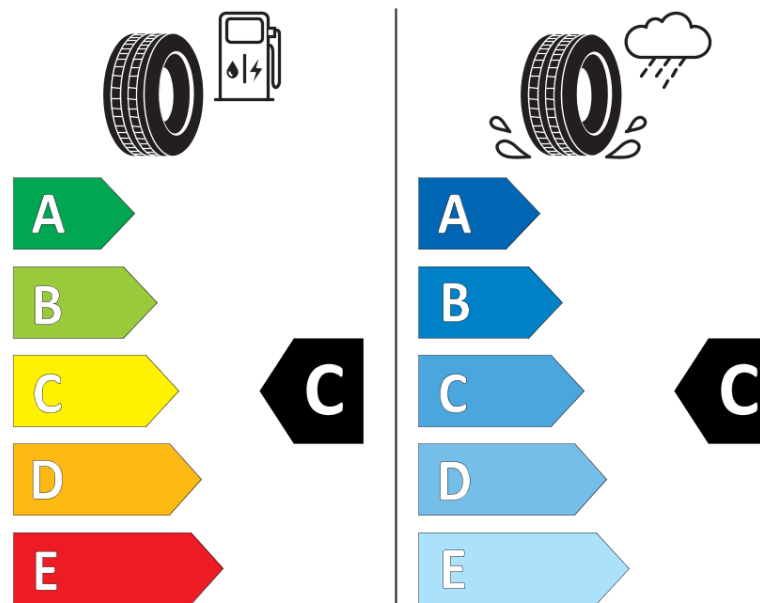

## Informační list výrobku

Nařízení (EU) 2020/740

Dodavatel nebo obchodní značka	<b>MICHELIN</b>
Obchodní název nebo obchodní označení	<b>LATITUDE CROSS</b>
Kód modelu	<b>899083</b>
Označení rozměru pneumatiky	<b>255/60R18</b>
Index nosnosti	<b>112</b>
Index rychlosti	<b>V</b>
Třída palivové účinnosti	<b>C</b>
Třída přilnavosti na mokru	<b>C</b>
Třída vnější hlučnosti	<b>B</b>
Hodnota vnější hlučnosti	<b>72 dB</b>
Přilnavost na sněhu	<b>Ne</b>
Přilnavost na ledu	<b>Ne</b>
Datum zahájení výroby	<b>41/17</b>
Datum ukončení výroby	
Zesílené pneu s vyšší nosností	<b>XL</b>
Doplňující informace	<b>255/60 R18 112V XL TL LATITUDE CROSS MI</b>

# ENERGY

**MICHELIN**

899083

255/60R18 112 V

C1

2020/740