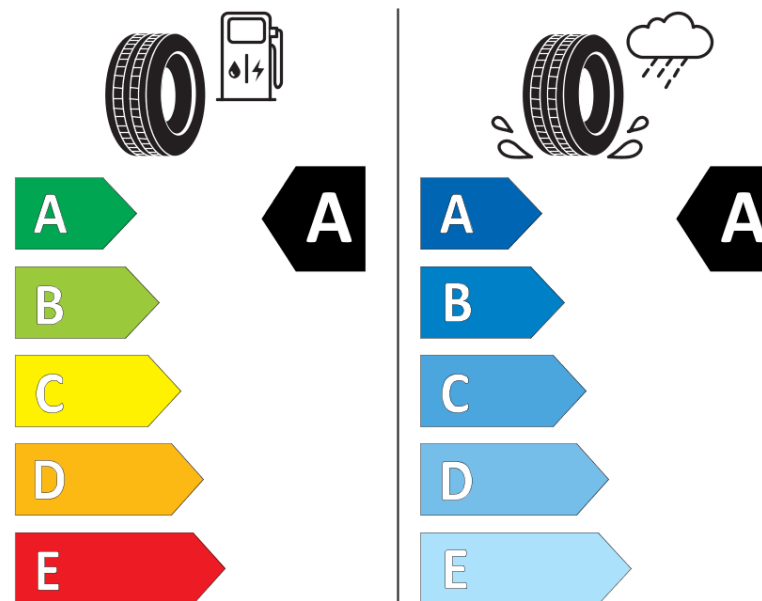

Informační list výrobku

Nařízení (EU) 2020/740

Dodavatel nebo obchodní značka	MICHELIN
Obchodní název nebo obchodní označení	PRIMACY 4 S1
Kód modelu	899621
Označení rozměru pneumatiky	225/55R18
Index nosnosti	102
Index rychlosti	V
Třída palivové účinnosti	A
Třída přilnavosti na mokru	A
Třída vnější hlučnosti	A
Hodnota vnější hlučnosti	68 dB
Přilnavost na sněhu	Ne
Přilnavost na ledu	Ne
Datum zahájení výroby	24/18
Datum ukončení výroby	
Zesílené pneu s vyšší nosností	XL
Doplňující informace	225/55 R18 102V XL TL PRIMACY 4 S1 MI

ENERG

MICHELIN

899621

225/55R18 102 V

C1

2020/740