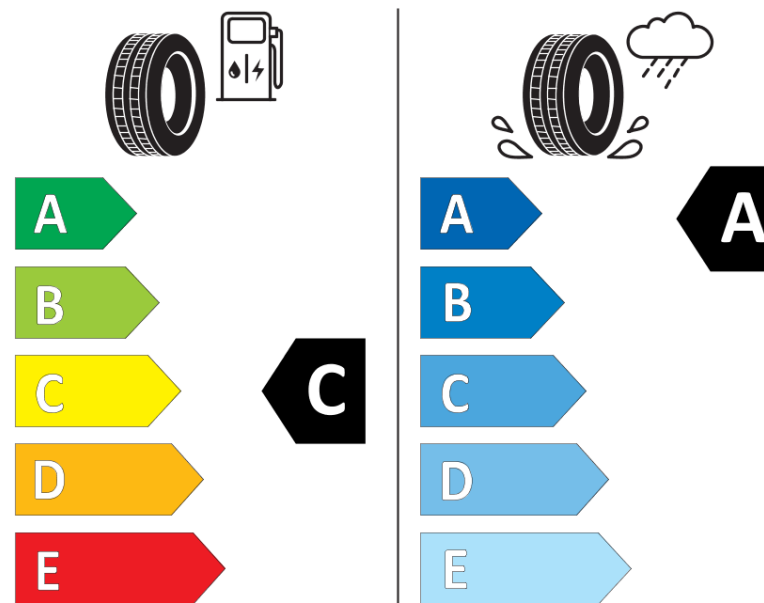

Informační list výrobku

Nařízení (EU) 2020/740

Dodavatel nebo obchodní značka	MICHELIN
Obchodní název nebo obchodní označení	PRIMACY 4
Kód modelu	907920
Označení rozměru pneumatiky	215/55R17
Index nosnosti	94
Index rychlosti	W
Třída palivové účinnosti	C
Třída přilnavosti na mokru	A
Třída vnější hlučnosti	B
Hodnota vnější hlučnosti	69 dB
Přilnavost na sněhu	Ne
Přilnavost na ledu	Ne
Datum zahájení výroby	40/16
Datum ukončení výroby	
Zesílené pneu s vyšší nosností	SL
Doplňující informace	215/55 R17 94W TL PRIMACY 4 MI

MICHELIN

907920

215/55R17 94 W

C1

2020/740