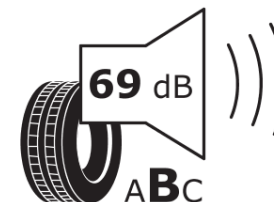

MICHELIN

907920

215/55R17 94 W

C1