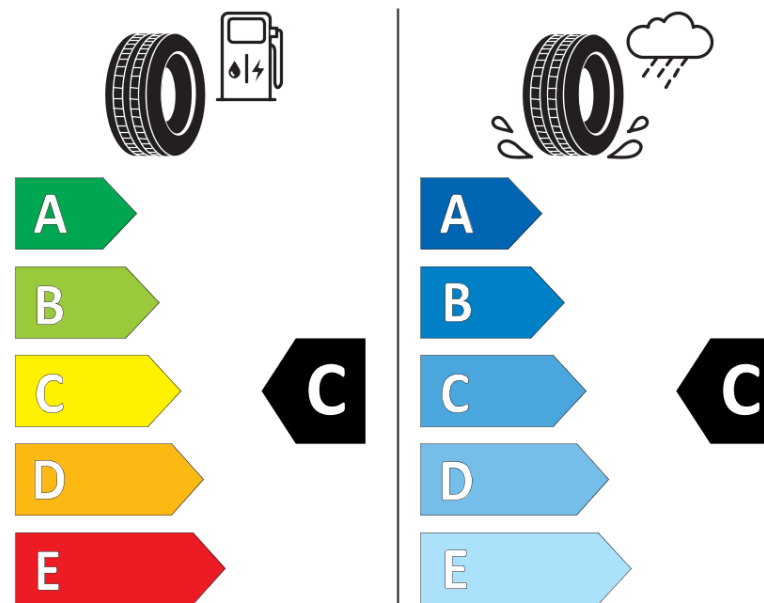

## Informační list výrobku

Nařízení (EU) 2020/740

Dodavatel nebo obchodní značka	<b>MICHELIN</b>
Obchodní název nebo obchodní označení	<b>PILOT ALPIN 5 SUV</b>
Kód modelu	<b>909665</b>
Označení rozměru pneumatiky	<b>285/45R21</b>
Index nosnosti	<b>113</b>
Index rychlosti	<b>V</b>
Třída palivové účinnosti	<b>C</b>
Třída přilnavosti na mokru	<b>C</b>
Třída vnější hlučnosti	<b>B</b>
Hodnota vnější hlučnosti	<b>74 dB</b>
Přilnavost na sněhu	<b>Ano</b>
Přilnavost na ledu	<b>Ne</b>
Datum zahájení výroby	<b>49/18</b>
Datum ukončení výroby	
Zesílené pneu s vyšší nosností	<b>XL</b>
Doplňující informace	<b>285/45 R21 113V XL TL PILOT ALPIN 5 SUV MI</b>

**MICHELIN**

909665

285/45R21 113 V

C1

2020/740