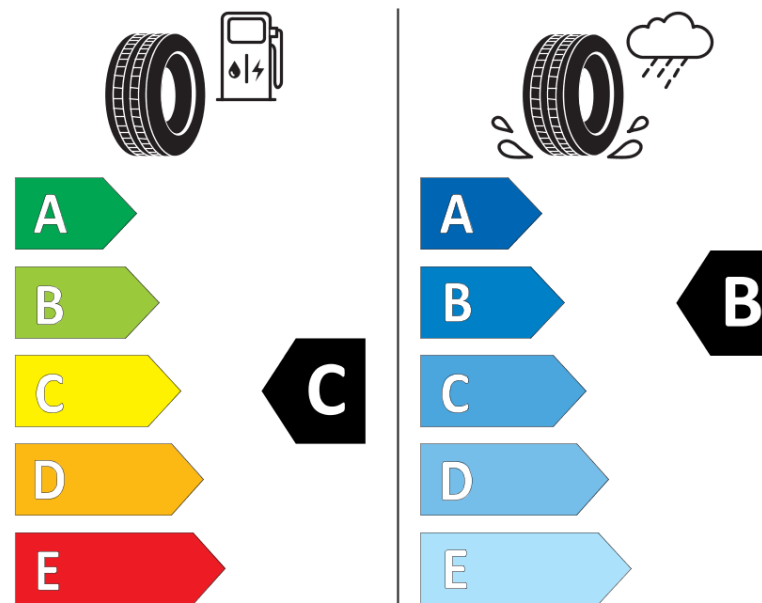

## Informační list výrobku

Nařízení (EU) 2020/740

|                                       |                     |
|---------------------------------------|---------------------|
| Dodavatel nebo obchodní značka        | <b>MICHELIN</b>     |
| Obchodní název nebo obchodní označení | <b>AGILIS ALPIN</b> |
| Kód modelu                            | <b>920172</b>       |
| Označení rozměru pneumatiky           | <b>225/75R16C</b>   |
| Index nosnosti                        | <b>121</b>          |
| Index nosnosti u dvoumontáže          | <b>120</b>          |

|  |   |
|--|---|
| Index rychlosti                            | <b>R</b>  |
| Třída palivové účinnosti                   | <b>C</b>  |
| Třída přilnavosti na mokru                 | <b>B</b>  |
| Třída vnější hlučnosti                     | <b>B</b>  |
| Hodnota vnější hlučnosti                   | <b>71 dB</b>                                    |
| Přilnavost na sněhu                        | <b>Ano</b>                                      |
| Datum zahájení výroby                      | <b>29/13</b>                                    |
| Datum ukončení výroby                      |   |
| Doplňující informace                       | <b>225/75 R 16C 121/120R TL AGILIS ALPIN MI</b> |
| Dodatečný index nosnosti (pro jendomontáž) |   |

# ENERG

**MICHELIN**

920172

225/75R16C 121/120 R

C2

2020/740