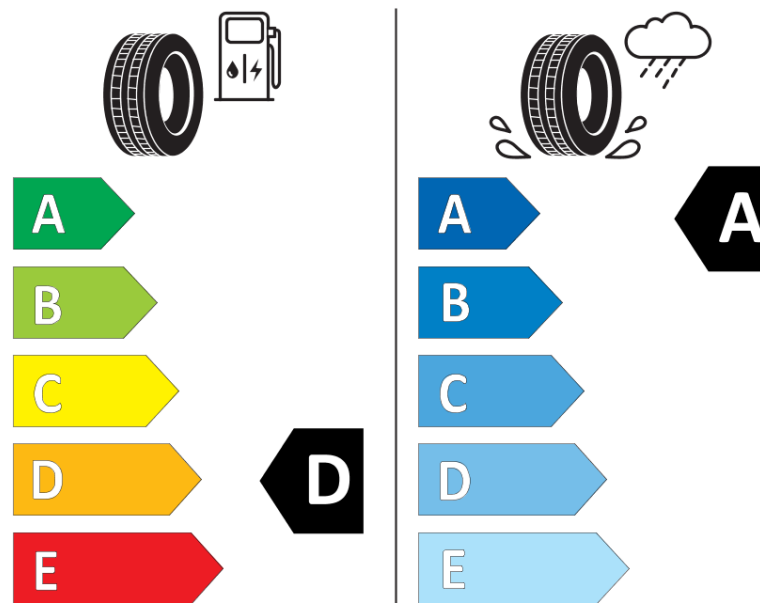

Informační list výrobku

Nařízení (EU) 2020/740

Dodavatel nebo obchodní značka	MICHELIN
Obchodní název nebo obchodní označení	PILOT SPORT 4
Kód modelu	923471
Označení rozměru pneumatiky	255/45ZR17
Index nosnosti	98
Index rychlosti	(Y)
Třída palivové účinnosti	D
Třída přilnavosti na mokru	A
Třída vnější hlučnosti	B
Hodnota vnější hlučnosti	70 dB
Přilnavost na sněhu	Ne
Přilnavost na ledu	Ne
Datum zahájení výroby	12/18
Datum ukončení výroby	
Zesílené pneu s vyšší nosností	SL
Doplňující informace	255/45 ZR17 (98Y) TL PILOT SPORT 4 MI

ENERG

MICHELIN

923471

255/45ZR17 (98Y)

C1