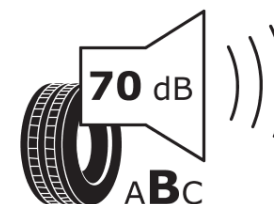

MICHELIN

923641

255/60R18 112 V XL

C1