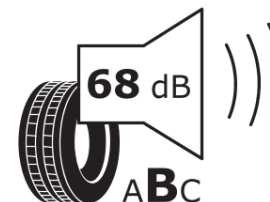

## Informační list výrobku

Nařízení (EU) 2020/740

Dodavatel nebo obchodní značka	<b>MICHELIN</b>
Obchodní název nebo obchodní označení	<b>ENERGY SAVER+</b>
Kód modelu	<b>931235</b>
Označení rozměru pneumatiky	<b>175/65R14</b>
Index nosnosti	<b>82</b>
Index rychlosti	<b>H</b>
Třída palivové účinnosti	<b>C</b>
Třída přilnavosti na mokru	<b>B</b>
Třída vnější hlučnosti	<b>B</b>
Hodnota vnější hlučnosti	<b>68 dB</b>
Přilnavost na sněhu	<b>Ne</b>
Přilnavost na ledu	<b>Ne</b>
Datum zahájení výroby	<b>21/11</b>
Datum ukončení výroby	
Zesílené pneu s vyšší nosností	<b>SL</b>
Doplňující informace	<b>175/65 R14 82H TL ENERGY SAVER+ GRNX MI</b>

# ENERGY

**MICHELIN**

931235

175/65R14 82 H

C1

2020/740