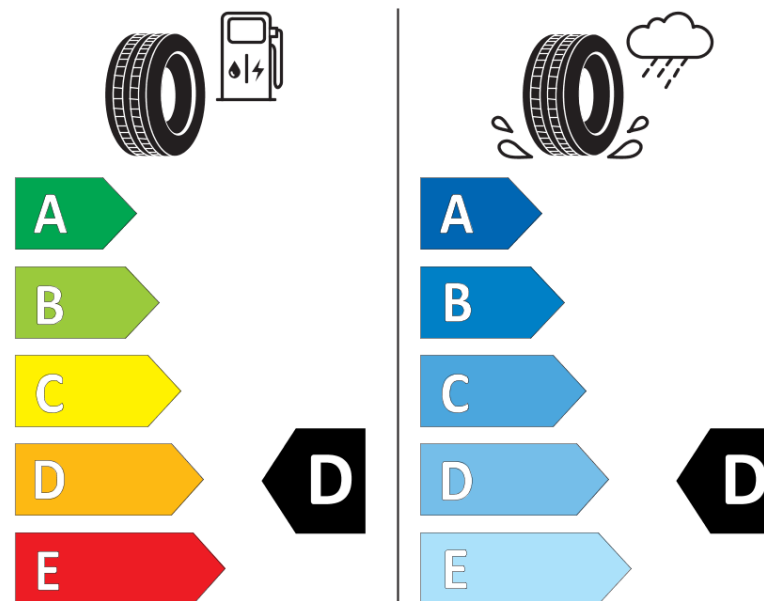

Informační list výrobku

Nařízení (EU) 2020/740

Dodavatel nebo obchodní značka	MICHELIN
Obchodní název nebo obchodní označení	PILOT ALPIN PA4 N1
Kód modelu	931332
Označení rozměru pneumatiky	245/35R20
Index nosnosti	91
Index rychlosti	V
Třída palivové účinnosti	D
Třída přilnavosti na mokru	D
Třída vnější hlučnosti	B
Hodnota vnější hlučnosti	70 dB
Přilnavost na sněhu	Ano
Přilnavost na ledu	Ne
Datum zahájení výroby	26/13
Datum ukončení výroby	
Zesílené pneu s vyšší nosností	SL
Doplňující informace	245/35 R20 91V TL PILOT ALPIN PA4 N1 GRNX MI

MICHELIN

931332

245/35R20 91 V

C1

2020/740