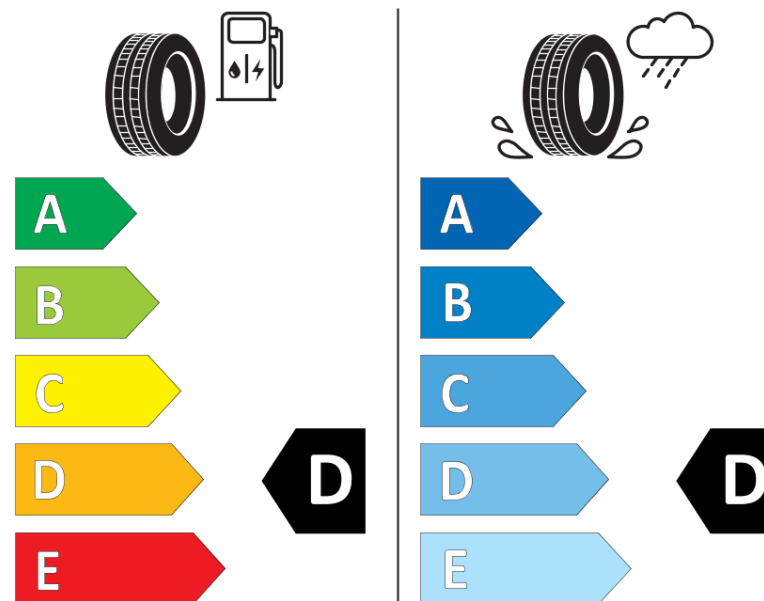

MICHELIN

933051

245/35ZR20 (95Y) XL

C1