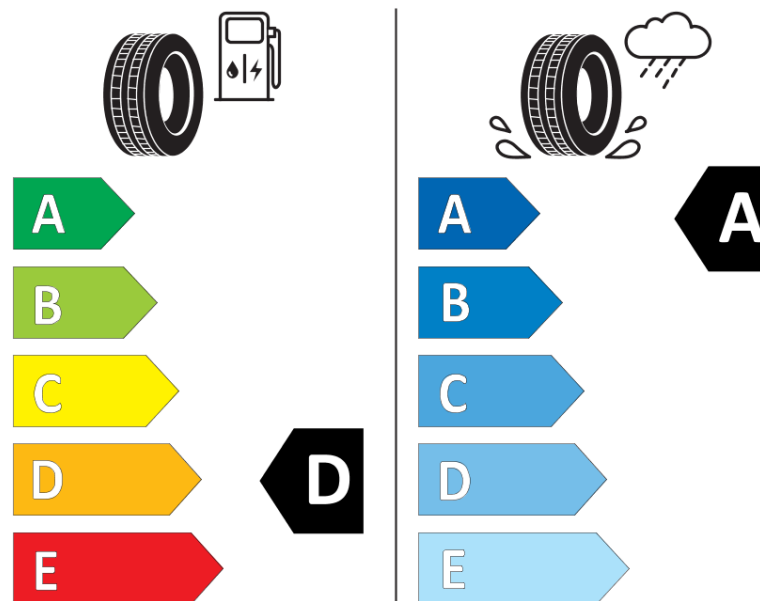

Informační list výrobku

Nařízení (EU) 2020/740

Dodavatel nebo obchodní značka	MICHELIN
Obchodní název nebo obchodní označení	PILOT SPORT 4
Kód modelu	934204
Označení rozměru pneumatiky	245/40ZR18
Index nosnosti	93
Index rychlosti	(Y)
Třída palivové účinnosti	D
Třída přilnavosti na mokru	A
Třída vnější hlučnosti	B
Hodnota vnější hlučnosti	70 dB
Přilnavost na sněhu	Ne
Přilnavost na ledu	Ne
Datum zahájení výroby	41/16
Datum ukončení výroby	
Zesílené pneu s vyšší nosností	SL
Doplňující informace	245/40 ZR18 (93Y) TL PILOT SPORT 4 MI

ENERG

MICHELIN

934204

245/40ZR18 (93Y)

C1