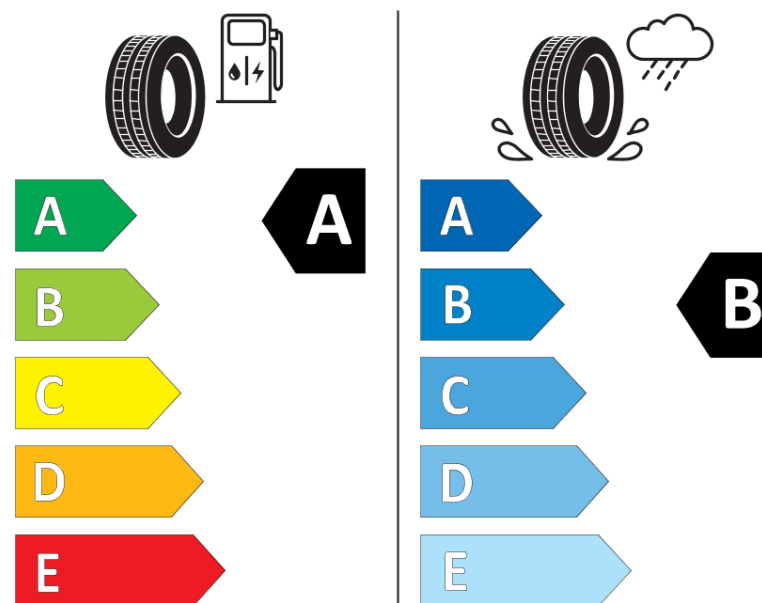

Informační list výrobku

Nařízení (EU) 2020/740

Dodavatel nebo obchodní značka	MICHELIN
Obchodní název nebo obchodní označení	E PRIMACY
Kód modelu	935401
Označení rozměru pneumatiky	225/55R19
Index nosnosti	103
Index rychlosti	V
Třída palivové účinnosti	A
Třída přilnavosti na mokru	B
Třída vnější hlučnosti	B
Hodnota vnější hlučnosti	70 dB
Přilnavost na sněhu	Ne
Přilnavost na ledu	Ne
Datum zahájení výroby	22/22
Datum ukončení výroby	
Zesílené pneu s vyšší nosností	XL
Doplňující informace	225/55 R19 103V XL TL E PRIMACY MI

MICHELIN

935401

225/55R19 103 V XL

C1

2020/740