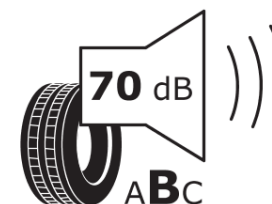

MICHELIN

935401

225/55R19 103 V XL

C1