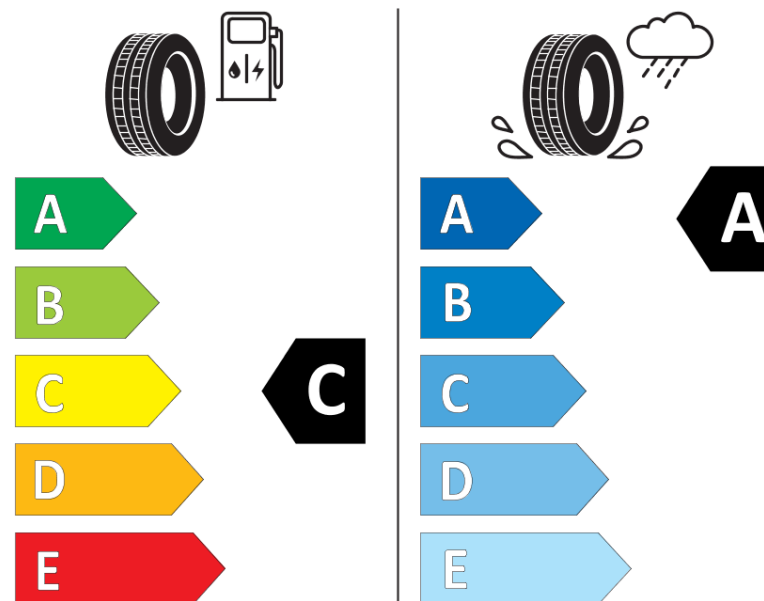

## Informační list výrobku

Nařízení (EU) 2020/740

Dodavatel nebo obchodní značka	<b>MICHELIN</b>
Obchodní název nebo obchodní označení	<b>PILOT SPORT 4 MO</b>
Kód modelu	<b>935882</b>
Označení rozměru pneumatiky	<b>225/45R18</b>
Index nosnosti	<b>95</b>
Index rychlosti	<b>W</b>
Třída palivové účinnosti	<b>C</b>
Třída přílnavosti na mokru	<b>A</b>
Třída vnější hlučnosti	<b>B</b>
Hodnota vnější hlučnosti	<b>71 dB</b>
Přilnavost na sněhu	<b>Ne</b>
Přilnavost na ledu	<b>Ne</b>
Datum zahájení výroby	<b>11/18</b>
Datum ukončení výroby	
Zesílené pneu s vyšší nosností	<b>XL</b>
Doplňující informace	<b>225/45 R18 95W XL TL PILOT SPORT 4 MO MI</b>

**MICHELIN**

935882

225/45R18 95 W

C1

2020/740