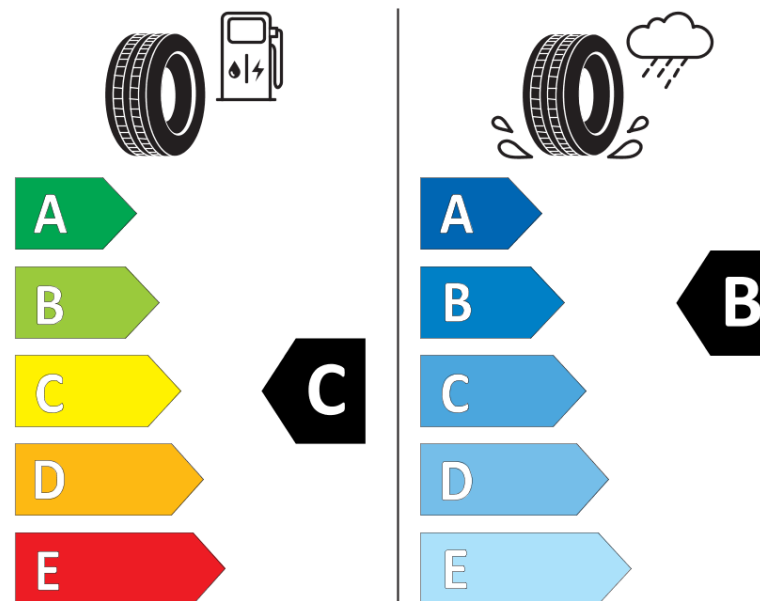

Informační list výrobku

Nařízení (EU) 2020/740

Dodavatel nebo obchodní značka	MICHELIN
Obchodní název nebo obchodní označení	CROSSCLIMATE SUV MO
Kód modelu	940360
Označení rozměru pneumatiky	235/65R17
Index nosnosti	104
Index rychlosti	V
Třída palivové účinnosti	C
Třída přilnavosti na mokru	B
Třída vnější hlučnosti	A
Hodnota vnější hlučnosti	69 dB
Přilnavost na sněhu	Ano
Přilnavost na ledu	Ne
Datum zahájení výroby	26/17
Datum ukončení výroby	
Zesílené pneu s vyšší nosností	SL
Doplňující informace	235/65 R17 104V TL CROSSCLIMATE SUV MO MI

MICHELIN

940360

235/65R17 104 V

C1

2020/740