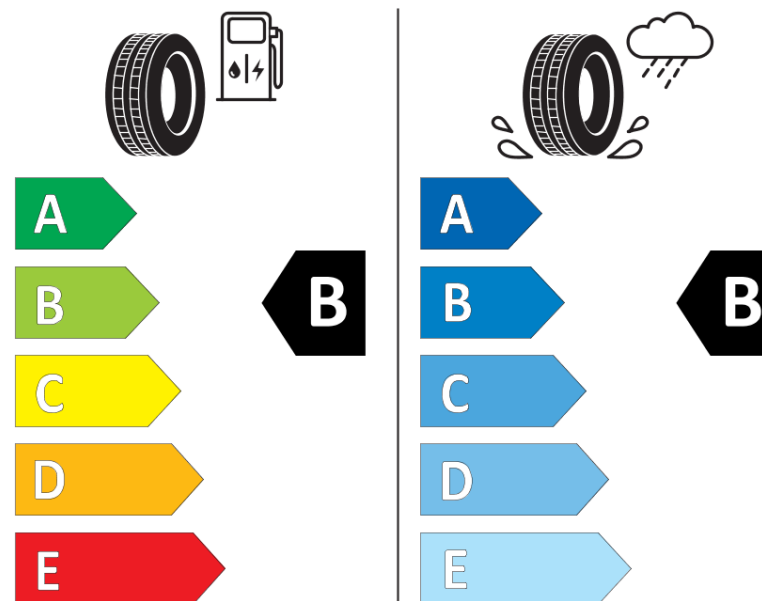

Informační list výrobku

Nařízení (EU) 2020/740

Dodavatel nebo obchodní značka	MICHELIN
Obchodní název nebo obchodní označení	CROSSCLIMATE 3
Kód modelu	944143
Označení rozměru pneumatiky	225/55R17
Index nosnosti	101
Index rychlosti	Y
Třída palivové účinnosti	B
Třída přilnavosti na mokru	B
Třída vnější hlučnosti	B
Hodnota vnější hlučnosti	72 dB
Přilnavost na sněhu	Ano
Přilnavost na ledu	Ne
Datum zahájení výroby	04/26
Datum ukončení výroby	
Zesílené pneu s vyšší nosností	XL
Doplňující informace	225/55 R17 101Y XL TL CROSSCLIMATE 3 MI

MICHELIN

944143

225/55R17 101 Y XL

C1

2020/740