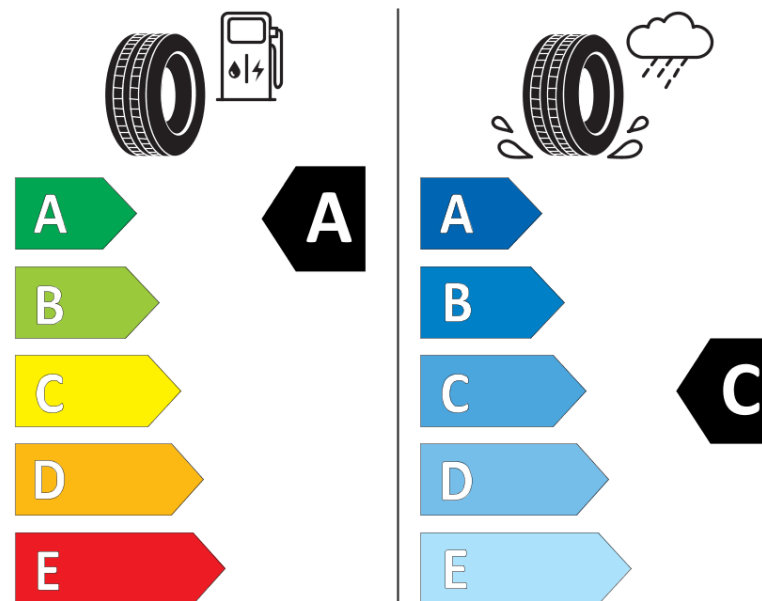

Informační list výrobku

Nařízení (EU) 2020/740

Dodavatel nebo obchodní značka	MICHELIN
Obchodní název nebo obchodní označení	LATITUDE TOUR HP JLR
Kód modelu	954082
Označení rozměru pneumatiky	235/65R18
Index nosnosti	110
Index rychlosti	V
Třída palivové účinnosti	A
Třída přilnavosti na mokru	C
Třída vnější hlučnosti	B
Hodnota vnější hlučnosti	71 dB
Přilnavost na sněhu	Ne
Přilnavost na ledu	Ne
Datum zahájení výroby	48/16
Datum ukončení výroby	
Zesílené pneu s vyšší nosností	XL
Doplňující informace	235/65 R18 110V XL TL LATITUDE TOUR HP JLR GRNX MI

ENERG

MICHELIN

954082

235/65R18 110 V

C1

2020/740