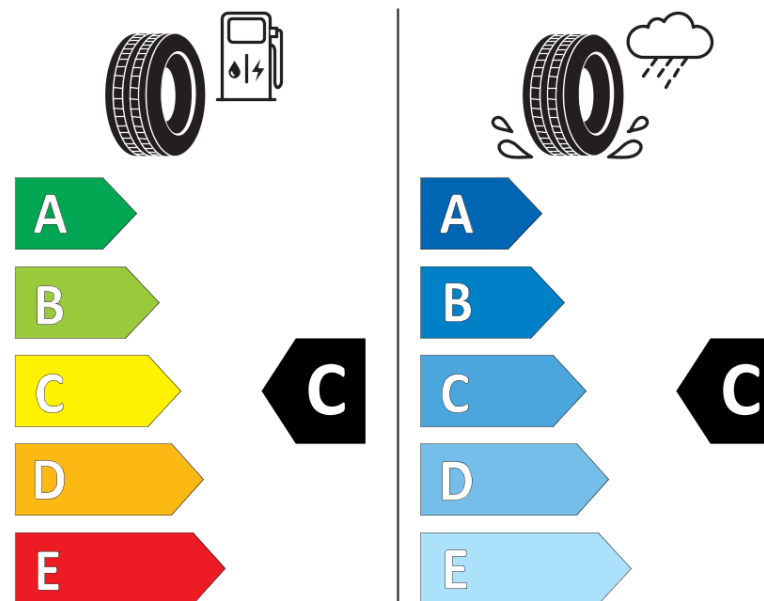

Informační list výrobku

Nařízení (EU) 2020/740

Dodavatel nebo obchodní značka	MICHELIN
Obchodní název nebo obchodní označení	PILOT ALPIN 5 NFO
Kód modelu	954489
Označení rozměru pneumatiky	285/40R20
Index nosnosti	108
Index rychlosti	V
Třída palivové účinnosti	C
Třída přilnavosti na mokru	C
Třída vnější hlučnosti	A
Hodnota vnější hlučnosti	72 dB
Přilnavost na sněhu	Ano
Přilnavost na ledu	Ne
Datum zahájení výroby	21/23
Datum ukončení výroby	
Zesílené pneu s vyšší nosností	XL
Doplňující informace	285/40 R20 108V XL TL PILOT ALPIN 5 NFO MI

MICHELIN

954489

285/40R20 108 V XL

C1

2020/740