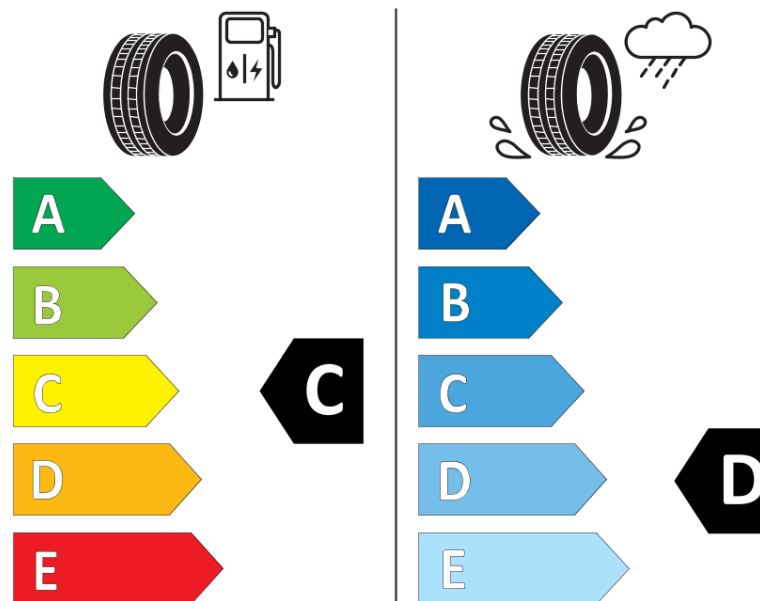

## Informační list výrobku

Nařízení (EU) 2020/740

Dodavatel nebo obchodní značka	<b>MICHELIN</b>
Obchodní název nebo obchodní označení	<b>PILOT SPORT CUP 2</b>
Kód modelu	<b>955078</b>
Označení rozměru pneumatiky	<b>305/35ZR20</b>
Index nosnosti	<b>107</b>
Index rychlosti	<b>(Y)</b>
Třída palivové účinnosti	<b>C</b>
Třída přilnavosti na mokru	<b>D</b>
Třída vnější hlučnosti	<b>B</b>
Hodnota vnější hlučnosti	<b>74 dB</b>
Přilnavost na sněhu	<b>Ne</b>
Přilnavost na ledu	<b>Ne</b>
Datum zahájení výroby	<b>35/24</b>
Datum ukončení výroby	
Zesílené pneu s vyšší nosností	<b>XL</b>
Doplňující informace	<b>305/35 ZR20 (107Y) XL TL PILOT SPORT CUP 2 K3 MI</b>

# ENERG

**MICHELIN**

955078

305/35R20 (107Y) XL

C1

2020/740