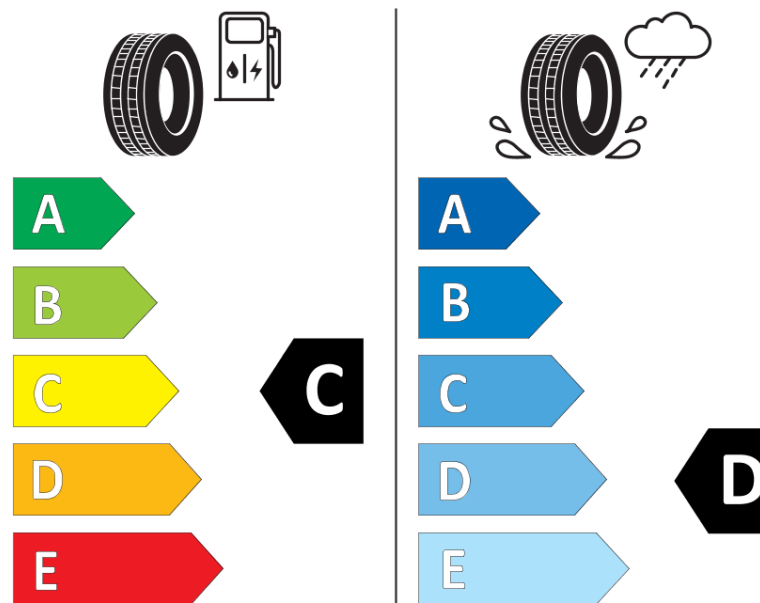

Informační list výrobku

Nařízení (EU) 2020/740

Dodavatel nebo obchodní značka	MICHELIN
Obchodní název nebo obchodní označení	PILOT SPORT CUP 2 R CNTNO
Kód modelu	955715
Označení rozměru pneumatiky	335/30ZR21
Index nosnosti	109
Index rychlosti	(Y)
Třída palivové účinnosti	C
Třída přilnavosti na mokru	D
Třída vnější hlučnosti	B
Hodnota vnější hlučnosti	74 dB
Přilnavost na sněhu	Ne
Přilnavost na ledu	Ne
Datum zahájení výroby	39/20
Datum ukončení výroby	
Zesílené pneu s vyšší nosností	XL
Doplňující informace	335/30ZR21 (109Y) XL PILOT SPORT CUP 2 R CONNECT NO MI

ENERG

MICHELIN

955715

335/30ZR21 (109Y) XL

C1

2020/740