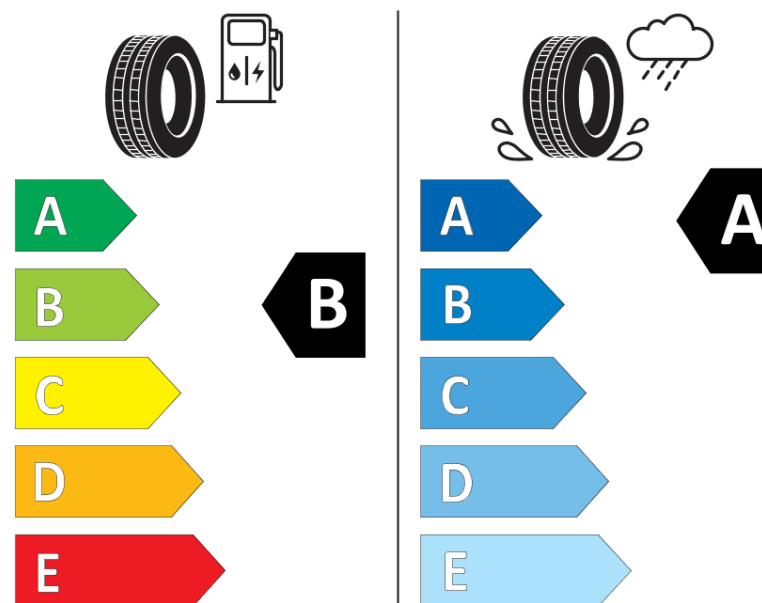

Informační list výrobku

Nařízení (EU) 2020/740

Dodavatel nebo obchodní značka	MICHELIN
Obchodní název nebo obchodní označení	PILOT SPORT 4 SUV AMO-S
Kód modelu	956060
Označení rozměru pneumatiky	235/45R21
Index nosnosti	101
Index rychlosti	Y
Třída palivové účinnosti	B
Třída přilnavosti na mokru	A
Třída vnější hlučnosti	B
Hodnota vnější hlučnosti	72 dB
Přilnavost na sněhu	Ne
Přilnavost na ledu	Ne
Datum zahájení výroby	39/18
Datum ukončení výroby	
Zesílené pneu s vyšší nosností	XL
Doplňující informace	235/45 R21 101Y XL PILOT SPORT 4 SUV ACOUSTIC MO-S MI

ENERG

MICHELIN

956060

235/45R21 101 Y

C1

2020/740