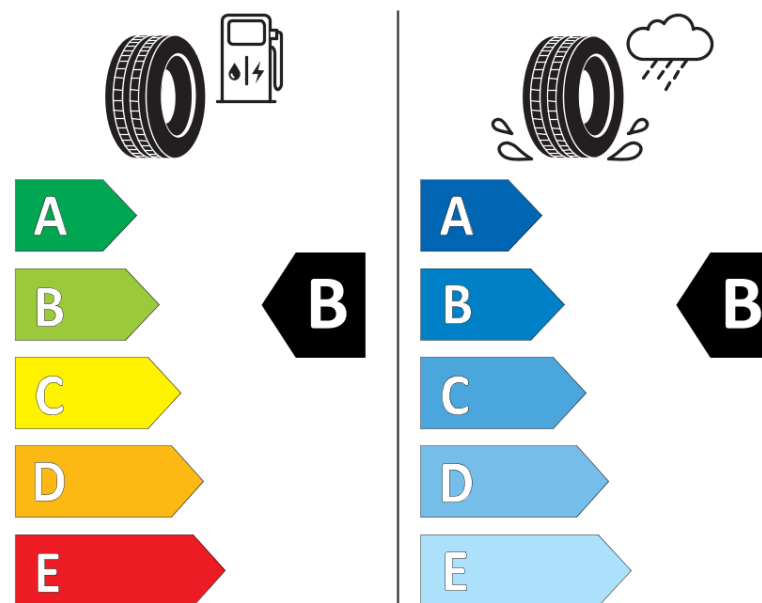

Informační list výrobku

Nařízení (EU) 2020/740

Dodavatel nebo obchodní značka	MICHELIN
Obchodní název nebo obchodní označení	PILOT SPORT 4 SUV A AO
Kód modelu	958388
Označení rozměru pneumatiky	255/40R21
Index nosnosti	102
Index rychlosti	Y
Třída palivové účinnosti	B
Třída přilnavosti na mokru	B
Třída vnější hlučnosti	B
Hodnota vnější hlučnosti	71 dB
Přilnavost na sněhu	Ne
Přilnavost na ledu	Ne
Datum zahájení výroby	35/23
Datum ukončení výroby	
Zesílené pneu s vyšší nosností	XL
Doplňující informace	255/40R21 102Y XL TL PILOT SPORT 4 SUV A AO CPJ MI

ENERGY

MICHELIN

958388

255/40R21 102 Y XL

C1

2020/740