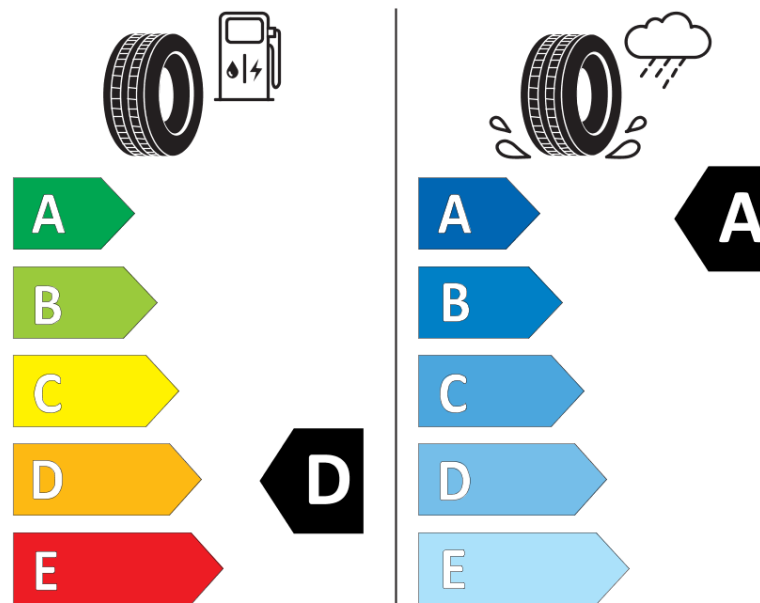

## Informační list výrobku

Nařízení (EU) 2020/740

Dodavatel nebo obchodní značka	<b>MICHELIN</b>
Obchodní název nebo obchodní označení	<b>PILOT SPORT 4 S</b>
Kód modelu	<b>959840</b>
Označení rozměru pneumatiky	<b>285/25ZR20</b>
Index nosnosti	<b>93</b>
Index rychlosti	<b>(Y)</b>
Třída palivové účinnosti	<b>D</b>
Třída přilnavosti na mokru	<b>A</b>
Třída vnější hlučnosti	<b>B</b>
Hodnota vnější hlučnosti	<b>73 dB</b>
Přilnavost na sněhu	<b>Ne</b>
Přilnavost na ledu	<b>Ne</b>
Datum zahájení výroby	<b>41/16</b>
Datum ukončení výroby	
Zesílené pneu s vyšší nosností	<b>XL</b>
Doplňující informace	<b>285/25 ZR20 (93Y) XL TL PILOT SPORT 4 S MI</b>

# ENERG

**MICHELIN**

959840

285/25ZR20 (93Y) XL

C1

2020/740