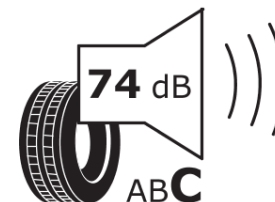

## Informační list výrobku

Nařízení (EU) 2020/740

Dodavatel nebo obchodní značka	<b>MICHELIN</b>
Obchodní název nebo obchodní označení	<b>PILOT ALPIN 5 SUV</b>
Kód modelu	<b>960570</b>
Označení rozměru pneumatiky	<b>275/50R21</b>
Index nosnosti	<b>113</b>
Index rychlosti	<b>V</b>
Třída palivové účinnosti	<b>C</b>
Třída přilnavosti na mokru	<b>C</b>
Třída vnější hlučnosti	<b>B</b>
Hodnota vnější hlučnosti	<b>71 dB</b>
Přilnavost na sněhu	<b>Ano</b>
Přilnavost na ledu	<b>Ne</b>
Datum zahájení výroby	<b>09/20</b>
Datum ukončení výroby	
Zesílené pneu s vyšší nosností	<b>XL</b>
Doplňující informace	<b>275/50 R21 113V XL TL PILOT ALPIN 5 SUV MI</b>

# ENERG

**MICHELIN**

960570

275/50R21 113 V XL

C1

2020/740