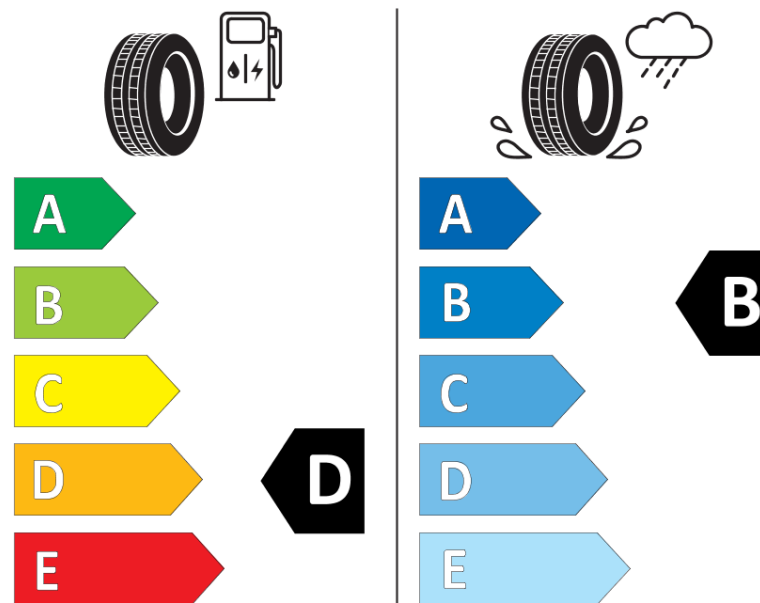

## Informační list výrobku

Nařízení (EU) 2020/740

Dodavatel nebo obchodní značka	<b>MICHELIN</b>
Obchodní název nebo obchodní označení	<b>ALPIN 5 MO</b>
Kód modelu	<b>971085</b>
Označení rozměru pneumatiky	<b>205/65R16</b>
Index nosnosti	<b>95</b>
Index rychlosti	<b>H</b>
Třída palivové účinnosti	<b>D</b>
Třída přilnavosti na mokru	<b>B</b>
Třída vnější hlučnosti	<b>A</b>
Hodnota vnější hlučnosti	<b>68 dB</b>
Přilnavost na sněhu	<b>Ano</b>
Přilnavost na ledu	<b>Ne</b>
Datum zahájení výroby	<b>14/13</b>
Datum ukončení výroby	
Zesílené pneu s vyšší nosností	<b>SL</b>
Doplňující informace	<b>205/65 R16 95H TL ALPIN 5 MO MI</b>

# ENERGY

**MICHELIN**

971085

205/65R16 95 H

C1

2020/740