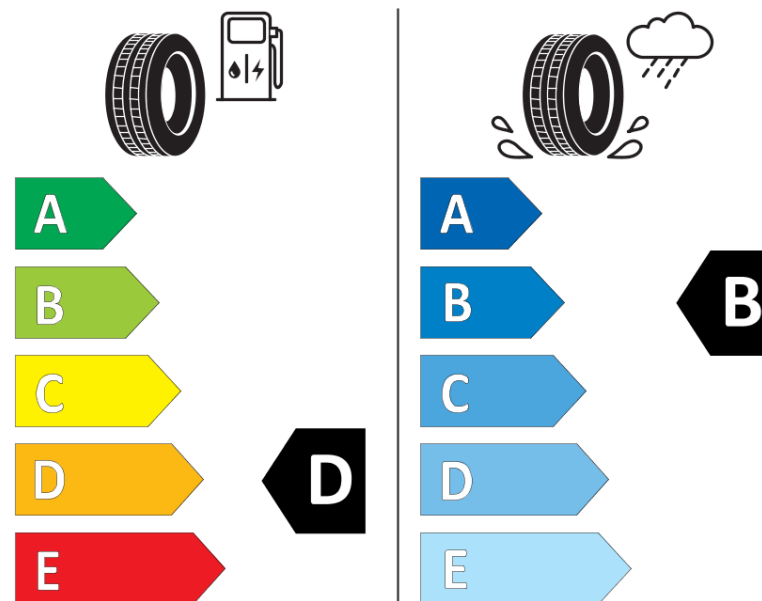

## Informační list výrobku

Nařízení (EU) 2020/740

Dodavatel nebo obchodní značka	<b>MICHELIN</b>
Obchodní název nebo obchodní označení	<b>ALPIN 5 MO</b>
Kód modelu	<b>971085</b>
Označení rozměru pneumatiky	<b>205/65R16</b>
Index nosnosti	<b>95</b>
Index rychlosti	<b>H</b>
Třída palivové účinnosti	<b>D</b>
Třída přilnavosti na mokru	<b>B</b>
Třída vnější hlučnosti	<b>A</b>
Hodnota vnější hlučnosti	<b>68 dB</b>
Přilnavost na sněhu	<b>Ano</b>
Přilnavost na ledu	<b>Ne</b>
Datum zahájení výroby	<b>14/13</b>
Datum ukončení výroby	
Zesílené pneu s vyšší nosností	<b>SL</b>
Doplňující informace	<b>205/65 R16 95H TL ALPIN 5 MO MI</b>

**MICHELIN**

971085

205/65R16 95 H

C1

2020/740