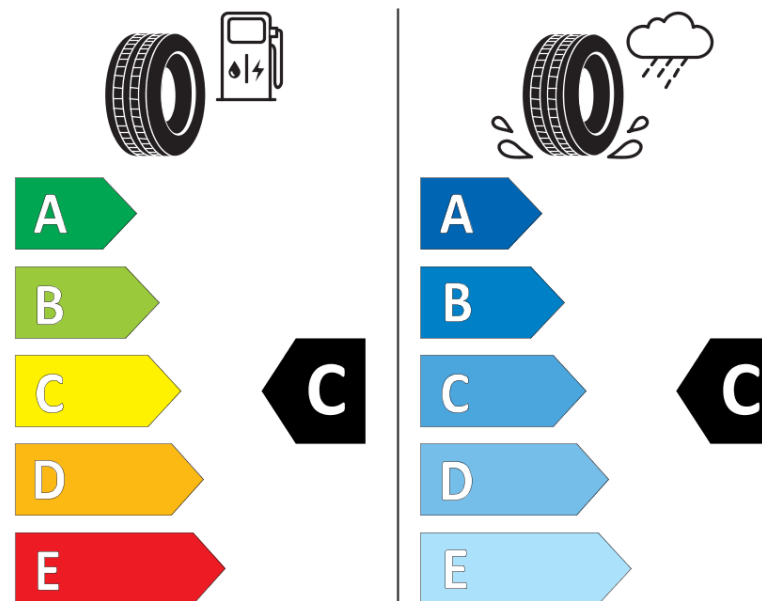

Informační list výrobku

Nařízení (EU) 2020/740

Dodavatel nebo obchodní značka	MICHELIN
Obchodní název nebo obchodní označení	PILOT ALPIN PA4 N1
Kód modelu	972263
Označení rozměru pneumatiky	285/40R19
Index nosnosti	103
Index rychlosti	V
Třída palivové účinnosti	C
Třída přilnavosti na mokru	C
Třída vnější hlučnosti	B
Hodnota vnější hlučnosti	74 dB
Přilnavost na sněhu	Ano
Přilnavost na ledu	Ne
Datum zahájení výroby	48/10
Datum ukončení výroby	
Zesílené pneu s vyšší nosností	SL
Doplňující informace	285/40 R19 103V TL PILOT ALPIN PA4 N1 GRNX MI

MICHELIN

972263

285/40R19 103 V

C1

2020/740