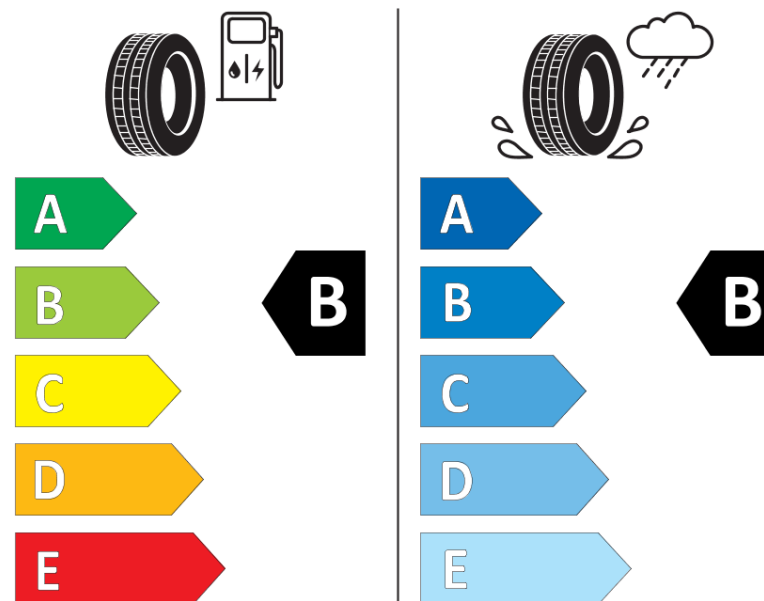

Informační list výrobku

Nařízení (EU) 2020/740

Dodavatel nebo obchodní značka	MICHELIN
Obchodní název nebo obchodní označení	CROSSCLIMATE 2 SUV
Kód modelu	981790
Označení rozměru pneumatiky	225/65R17
Index nosnosti	106
Index rychlosti	V
Třída palivové účinnosti	B
Třída přilnavosti na mokru	B
Třída vnější hlučnosti	B
Hodnota vnější hlučnosti	71 dB
Přilnavost na sněhu	Ano
Přilnavost na ledu	Ne
Datum zahájení výroby	51/20
Datum ukončení výroby	
Zesílené pneu s vyšší nosností	XL
Doplňující informace	225/65 R17 106V XL TL CROSSCLIMATE 2 SUV MI

MICHELIN

981790

225/65R17 106 V XL

C1

2020/740