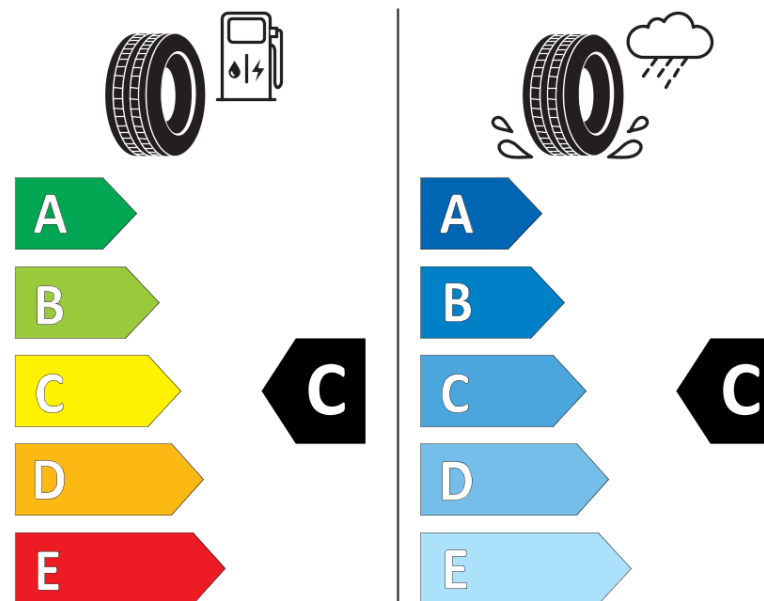

Informační list výrobku

Nařízení (EU) 2020/740

Dodavatel nebo obchodní značka	MICHELIN
Obchodní název nebo obchodní označení	CROSSCLIMATE2 A/W
Kód modelu	982353
Označení rozměru pneumatiky	245/55R18
Index nosnosti	103
Index rychlosti	V
Třída palivové účinnosti	C
Třída přilnavosti na mokru	C
Třída vnější hlučnosti	B
Hodnota vnější hlučnosti	72 dB
Přilnavost na sněhu	Ano
Přilnavost na ledu	Ne
Datum zahájení výroby	39/19
Datum ukončení výroby	
Zesílené pneu s vyšší nosností	SL
Doplňující informace	245/55R18 103V TL CROSSCLIMATE2 A/W MI

MICHELIN

982353

245/55R18 103 V

C1

2020/740