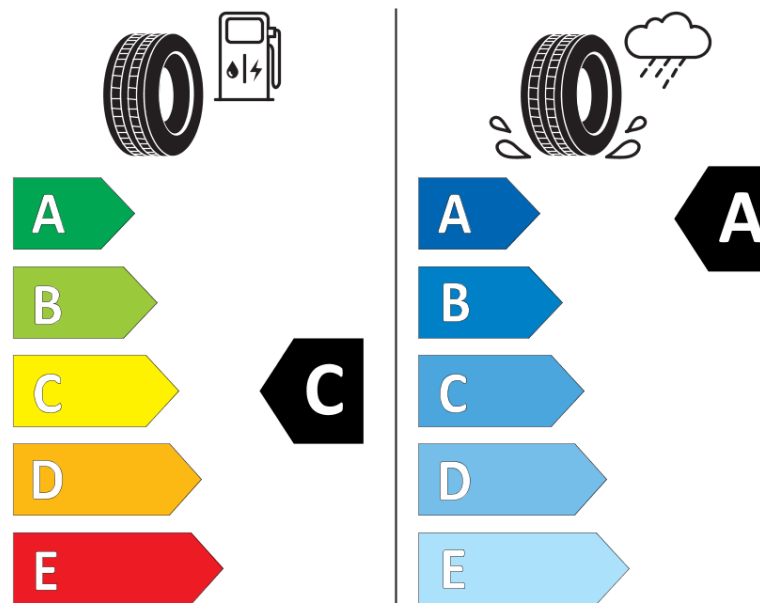

## Informační list výrobku

Nařízení (EU) 2020/740

Dodavatel nebo obchodní značka	<b>MICHELIN</b>
Obchodní název nebo obchodní označení	<b>PRIMACY 4</b>
Kód modelu	<b>989515</b>
Označení rozměru pneumatiky	<b>225/50R17</b>
Index nosnosti	<b>94</b>
Index rychlosti	<b>Y</b>
Třída palivové účinnosti	<b>C</b>
Třída přilnavosti na mokru	<b>A</b>
Třída vnější hlučnosti	<b>B</b>
Hodnota vnější hlučnosti	<b>69 dB</b>
Přilnavost na sněhu	<b>Ne</b>
Přilnavost na ledu	<b>Ne</b>
Datum zahájení výroby	<b>40/16</b>
Datum ukončení výroby	
Zesílené pneu s vyšší nosností	<b>SL</b>
Doplňující informace	<b>225/50 R17 94Y TL PRIMACY 4 MI</b>

# ENERGY

**MICHELIN**

989515

225/50R17 94 Y

C1

2020/740