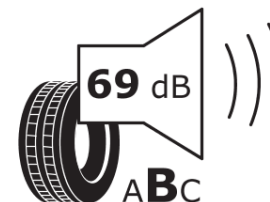

## Informační list výrobku

Nařízení (EU) 2020/740

Dodavatel nebo obchodní značka	<b>MICHELIN</b>
Obchodní název nebo obchodní označení	<b>PRIMACY 4</b>
Kód modelu	<b>989515</b>
Označení rozměru pneumatiky	<b>225/50R17</b>
Index nosnosti	<b>94</b>
Index rychlosti	<b>Y</b>
Třída palivové účinnosti	<b>C</b>
Třída přilnavosti na mokru	<b>A</b>
Třída vnější hlučnosti	<b>B</b>
Hodnota vnější hlučnosti	<b>69 dB</b>
Přilnavost na sněhu	<b>Ne</b>
Přilnavost na ledu	<b>Ne</b>
Datum zahájení výroby	<b>40/16</b>
Datum ukončení výroby	
Zesílené pneu s vyšší nosností	<b>SL</b>
Doplňující informace	<b>225/50 R17 94Y TL PRIMACY 4 MI</b>

# ENERGY

**MICHELIN**

989515

225/50R17 94 Y

C1

2020/740