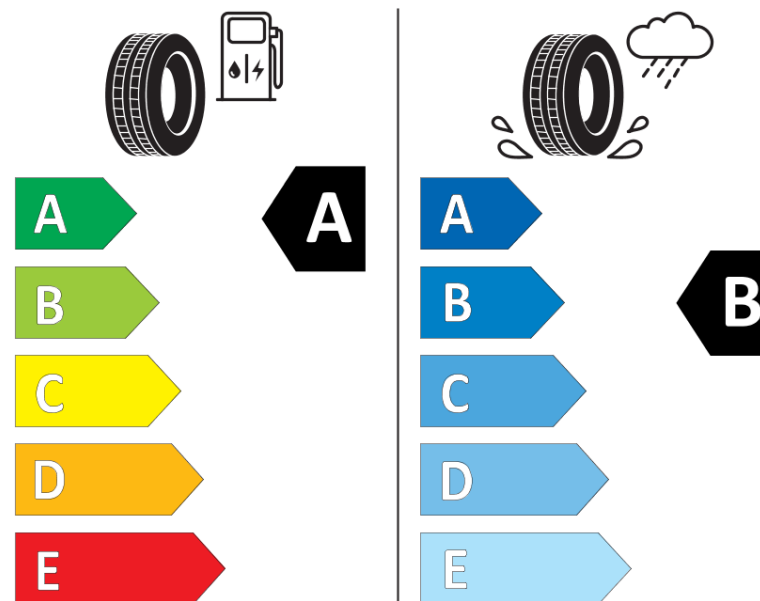

Informační list výrobku

Nařízení (EU) 2020/740

Dodavatel nebo obchodní značka	MICHELIN
Obchodní název nebo obchodní označení	CROSSCLIMATE 2 S1
Kód modelu	990565
Označení rozměru pneumatiky	215/55R18
Index nosnosti	95
Index rychlosti	H
Třída palivové účinnosti	A
Třída přilnavosti na mokru	B
Třída vnější hlučnosti	B
Hodnota vnější hlučnosti	72 dB
Přilnavost na sněhu	Ano
Přilnavost na ledu	Ne
Datum zahájení výroby	22/22
Datum ukončení výroby	
Zesílené pneu s vyšší nosností	SL
Doplňující informace	215/55 R18 95H TL CROSSCLIMATE 2 S1 MI

MICHELIN

990565

215/55R18 95 H

C1

2020/740