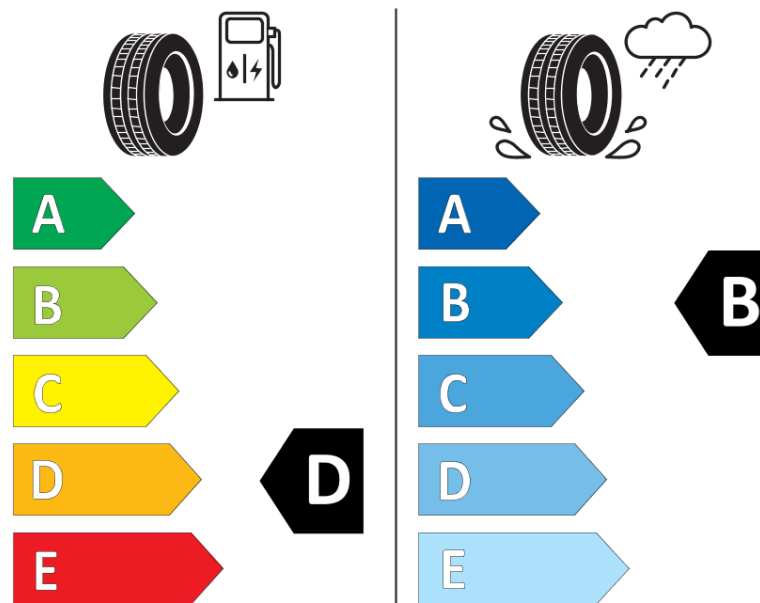

## Informační list výrobku

Nařízení (EU) 2020/740

Dodavatel nebo obchodní značka	<b>MICHELIN</b>
Obchodní název nebo obchodní označení	<b>AGILIS ALPIN</b>
Kód modelu	<b>994210</b>
Označení rozměru pneumatiky	<b>235/65R16C</b>
Index nosnosti	<b>115</b>
Index nosnosti u dvoumontáže	<b>113</b>

Index rychlosti	<b>R</b>
Třída palivové účinnosti	<b>D</b>
Třída přilnavosti na mokru	<b>B</b>
Třída vnější hlučnosti	<b>B</b>
Hodnota vnější hlučnosti	<b>71 dB</b>
Přilnavost na sněhu	<b>Ano</b>
Datum zahájení výroby	<b>18/08</b>
Datum ukončení výroby	
Doplňující informace	<b>235/65 R 16C 115/113R TL AGILIS ALPIN MI</b>
Dodatečný index nosnosti (pro jendomontáž)	

# ENERG

**MICHELIN**

994210

235/65R16C 115/113 R

C2

2020/740