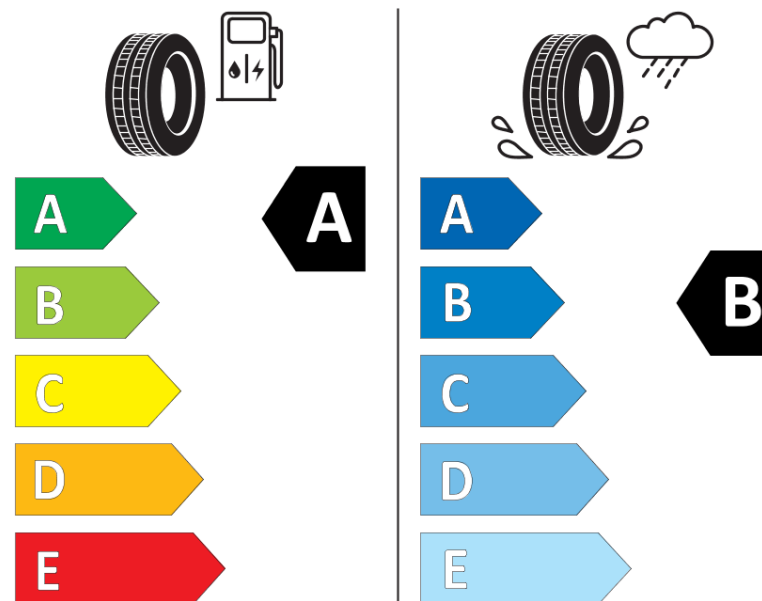

Produktdatablad

FORORDNING (EU) 2020/740

Fabrikant eller mærke	MICHELIN
Handelsbetegnelse	E PRIMACY
Identifikator	000788
Dimension	215/55R17
Belastningsindeks	98
Hastighedskategorisymbol	W
Brændstofeffektivitetsklasse	A
Vådgrebsklasse	B
Klasse vedrørende rullestøj afgivet til omgivelserne	B
Rullestøj, målt værdi	70 dB
Dæk til kørsel i sne	Ingen
Dæk til kørsel på is	Ingen
Dato for produktionsstart	32/21
Dato for produktionens afslutning	
Load variant	XL
Yderligere oplysninger	215/55 R17 98W XL TL E PRIMACY MI

ENERG

MICHELIN

000788

215/55R17 98 W XL

C1

2020/740